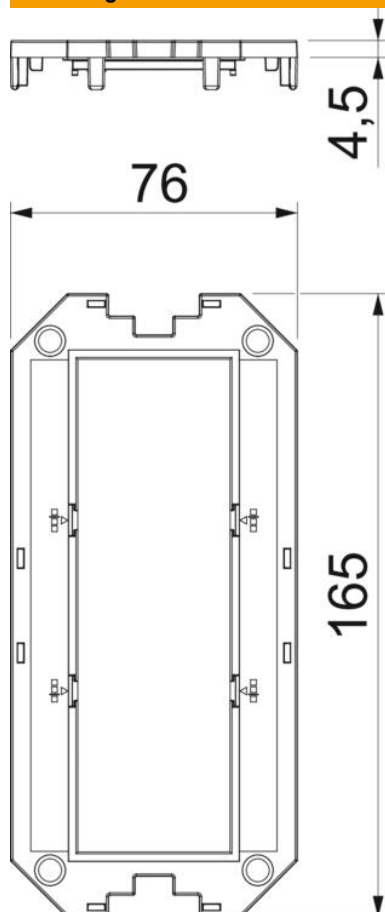

Technisch specificatieblad

Afdekplaat voor universele drager UT3, inbouwopening voor Module 45®

Artikelnummer: 7408753

Afdekplaat voor de inbouw van 3 Module 45.

10 montagebruggen UT34T voor de inbouw van losse apparaten of contactdoos-combinaties meegeleverd.

PA Polyamide

Stamgegevens

Artikelnummer	7408753
Type	UT3 P3
Omschrijving 1	Afdekplaat
Omschrijving 2	voor UT3, 3 Modul45
Fabrikant	OBO
Dimensie	165x76x4
Kleur	grafietzwart, RAL 9011
Materiaal	Polyamide
Kleinste verkoop-eenheid	10
Eenheid van hoeveelheid	Stuk
Gewicht	2,4 kg
Eenheid gewicht	kg/100 st.

Technisch specificatieblad

Afdekplaat voor universele drager UT3, inbouwopening voor Module 45®

Artikelnummer: 7408753

Afmetingen

Lengte 165 mm

Technische gegevens

Toepassing	Inbouwdoos
Aantal CEE-/Perilex-openingen	0
Aantal drievoudige openingen	1
Aantal inbouwbare apparaten	3
Aantal enkelvoudige openingen	0
Aantal ovale openingen	0
Aantal vierkante openingen	0
Aantal ronde openingen	0
Aantal tweevoudige openingen	0
Type bevestiging	Klikbaar
Labelplaatje	nee
Blindeksel	nee
Geschikt voor tekstveld	nee
Installatietechniek	Rastermaat M45
Verdeling in UT3	1/1