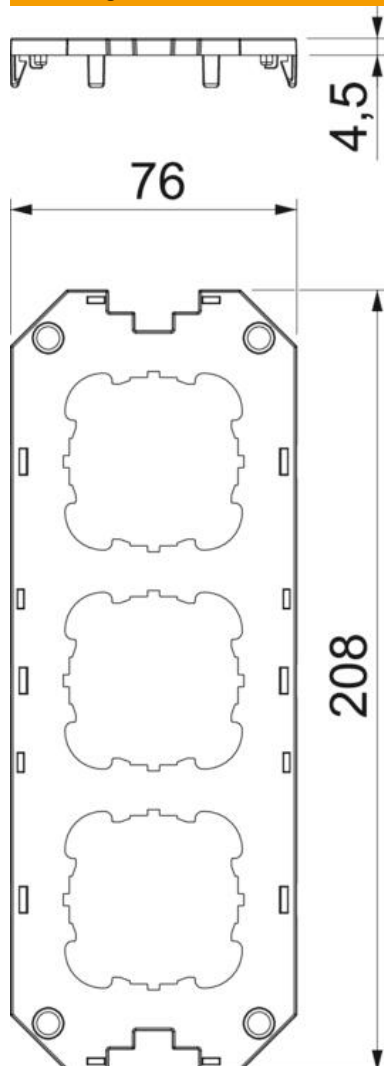

Technisch specificatieblad

Afdekplaat voor universele drager UT4, met inbouwopeningen voor 3 EK-apparaten
Artikelnummer: 7408789

Afdekplaat voor de inbouw van 3 installatie-apparaten met draagbeugel (EK-versie).

PA Polyamide

Stamgegevens

Artikelnummer	7408789
Type	UT4 D3
Omschrijving 1	Afdekplaat
Omschrijving 2	voor UT4, 3 draagring
Fabrikant	OBO
Dimensie	28x76x13
Kleur	grafietzwart, RAL 9011
Materiaal	Polyamide
Kleinste verkoop-eenheid	10
Eenheid van hoeveelheid	Stuk
Gewicht	4,02 kg
Eenheid gewicht	kg/100 st.

Technisch specificatieblad

Afdekplaat voor universele drager UT4, met inbouwopeningen voor 3 EK-apparaten

Artikelnummer: 7408789

Afmetingen

Lengte	208 mm
Breedte	76 mm

Technische gegevens

Toepassing	Inbouwdoos
Aantal CEE-/Perilex-openingen	0
Aantal drievoudige openingen	1
Aantal inbouwbare apparaten	3
Aantal enkelvoudige openingen	0
Aantal ovale openingen	0
Aantal vierkante openingen	0
Aantal ronde openingen	3
Aantal tweevoudige openingen	0

Technisch specificatieblad

Afdekplaat voor universele drager UT4, met inbouwopeningen voor 3 EK-apparaten

Artikelnummer: 7408789

Technische gegevens

Type bevestiging	Klikbaar
Labelplaatje	nee
Blinddeksel	nee
Geschikt voor tekstveld	nee
Installatietechniek	50 mm centraalplaat
Verdeling in UT4	1/1