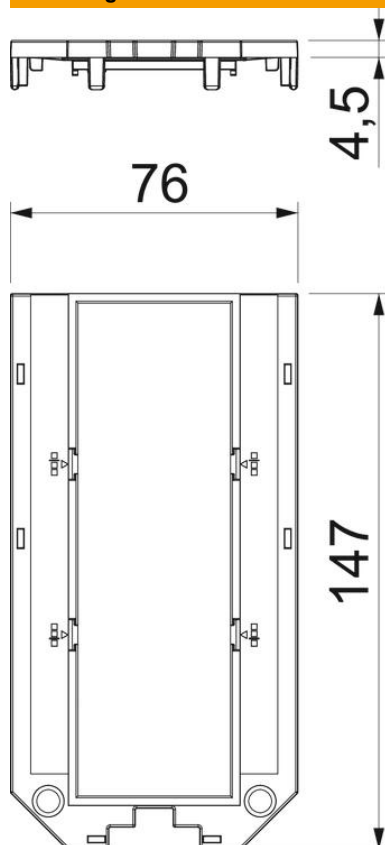

Technisch specificatieblad

Afdekplaat voor universele drager UT4, inbouwopening voor Module 45®

Artikelnummer: 7408761

Afdekplaat voor de inbouw van 3 Module 45.

10 montagebruggen UT34T voor de inbouw van losse apparaten of contactdoos-combinaties meegeleverd.

PA Polyamide

Stamgegevens

Artikelnummer	7408761
Type	UT4 P3
Omschrijving 1	Afdekplaat
Omschrijving 2	voor UT4, 3 Modul45
Fabrikant	OBO
Dimensie	147x76x4
Kleur	grafietzwart, RAL 9011
Materiaal	Polyamide
Kleinste verkoop-eenheid	10
Eenheid van hoeveelheid	Stuk
Gewicht	1,9 kg
Eenheid gewicht	kg/100 st.

Technisch specificatieblad

Afdekplaat voor universele drager UT4, inbouwopening voor Module 45®

Artikelnummer: 7408761

Afmetingen

Lengte 147 mm

Technische gegevens

Toepassing	Inbouwdoos
Aantal CEE-/Perilex-openingen	0
Aantal drievoudige openingen	1
Aantal inbouwbare apparaten	3
Aantal enkelvoudige openingen	0
Aantal ovale openingen	0
Aantal vierkante openingen	0
Aantal ronde openingen	0
Aantal tweevoudige openingen	0
Type bevestiging	Klikbaar
Labelplaatje	nee
Blinddeksel	nee
Geschikt voor tekstveld	nee
Installatietechniek	Rastermaat M45
Verdeling in UT4	3/4