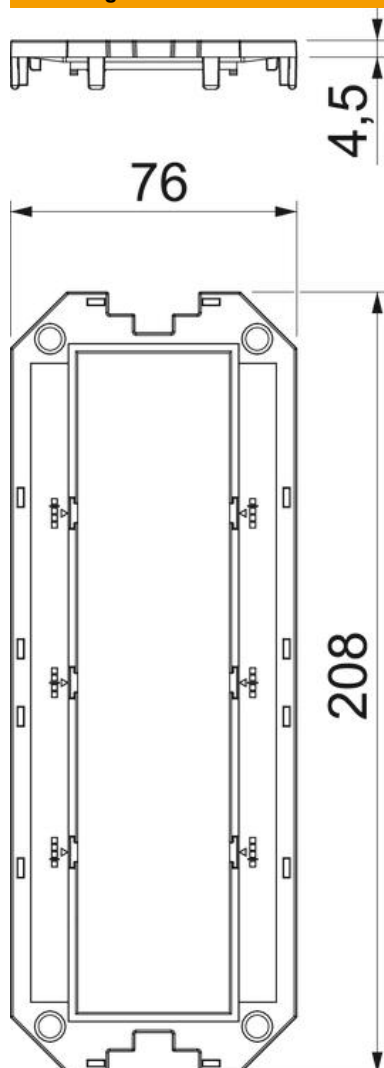

# Technisch specificatieblad

Afdekplaat voor universele drager UT4, inbouwopening voor Module 45®

Artikelnummer: 7408763

Afdekplaat voor de inbouw van 4 stuks Module 45

10 montagebruggen UT34T voor de inbouw van losse apparaten of contactdooscombinaties meegeleverd.

## Stamgegevens

Artikelnummer	7408763
Type	UT4 P4
Omschrijving 1	Afdekplaat
Omschrijving 2	voor UT4, 4 Modul45
Fabrikant	OBO
Dimensie	208x76x4
Kleur	grafietzwart, RAL 9011
Materiaal	Polyamide
Kleinste verkoop-eenheid	10
Eenheid van hoeveelheid	Stuk
Gewicht	3,1 kg
Eenheid gewicht	kg/100 st.

# Technisch specificatieblad

Afdekplaat voor universele drager UT4, inbouwopening voor Module 45®

Artikelnummer: 7408763

## Afmetingen

Lengte 208 mm