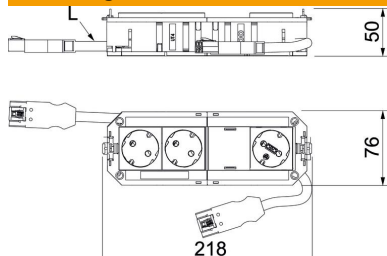

De aansluitgerede universele drager UTC4 beschikt over 2 voorgeïnstalleerde 33° contactdozen met randaarde in oranje, een voorgeïnstalleerde 33° contactdoos met randaarde in groen en een blindafdekking voor inbouw achteraf van een installatie-apparaat uit de serie Module 45 of Module 45connect, 250 V~ 16 A.

PVC-aansluitkabel met stekker, 3-polig, type WINSTA® MIDI Passend bij de verbindingkabels VL en de inbouweenheden met nominale grootte R7, R9 en 9. De aansluitgerede universele drager UTC4 beschikt over 2 voorgeïnstalleerde 33° contactdozen met randaarde in oranje, een voorgeïnstalleerde 33° contactdoos met randaarde in groen en een blindafdekking voor inbouw achteraf van een installatie-apparaat uit de serie Module 45 of Module 45connect, 250 V~ 16 A.

PVC-aansluitkabel met stekker, 3-polig, type WINSTA® MIDI

PA Polyamide

Stamgegevens

Artikelnummer	7404623
Omschrijving 1	Univers. drager Connect WINSTA
Omschrijving 2	VDE, 2v. Oranje, 1v. Groen
Fabrikant	OBO
Dimensie	208x76x45
Materiaal	Polyamide
Kleinste verkoop-eenheid	1
Eenheid van hoeveelheid	Stuk
Gewicht	43,8 kg
Eenheid gewicht	kg/100 st.

Technisch specificatieblad

UTC4 W met 2+1 contactdozen met randaarde

Artikelnummer: 7404623

Afmetingen

Lengte	218 mm
Breedte	76 mm
Hoogte	60 mm

Technische gegevens

Aansluitleiding halogeenvrij	ja
Aantal inbouwbare apparaten	4
Uitvoering	2-voudig helder oranje/1-voudig mintgroen
Lengte kabel	300 mm
Doorsnede	2,5 mm ²
Steekstelsel	WINSTA® MIDI
Steekverbindingssysteem systeemgebonden	ja
Circuit	2.
Systeemplengte	208 mm
Overspanningsbeveiliging	nee