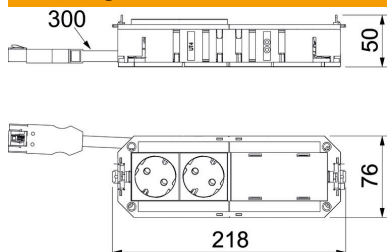

Technisch specificatieblad

UTC4 W met 2 contactdozen met randaarde, wit

Artikelnummer: 7404615

De aansluitgerede universele drager UTC4 beschikt over 2 voorgeïnstalleerde 33° contactdozen met randaarde in wit en 2 blindafdekkingen voor inbouw naderhand van 2 installatie-apparaten uit de serie Module 45. Passend bij de verbindingenkabels VL en de inbouweenheden met nominale grootte R7, R9 en 9.

PVC-aansluitkabel met stekker, 3-polig, type WINSTA® MIDI
De aansluitgerede universele drager UTC4 beschikt over 2 voorgeïnstalleerde 33° contactdozen met randaarde in wit en 2 blindafdekkingen voor inbouw naderhand van 2 installatie-apparaten uit de serie Module 45.

PVC-aansluitkabel met stekker, 3-polig, type WINSTA® MIDI

PA Polyamide

Stamgegevens

Artikelnummer	7404615
Omschrijving 1	Univers. drager Connect WINSTA
Omschrijving 2	VDE, 2v. Wit
Fabrikant	OBO
Dimensie	208x76x45
Materiaal	Polyamide
Kleinste verkoop-eenheid	1
Eenheid van hoeveelheid	Stuk
Gewicht	30,7 kg
Eenheid gewicht	kg/100 st.

Afmetingen

Lengte	218 mm
Breedte	76 mm
Hoogte	60 mm

Technisch specificatieblad

UTC4 W met 2 contactdozen met randaarde, wit

Artikelnummer: 7404615

Technische gegevens

Aansluitleiding halogeenvrij	ja
Aantal inbouwbare apparaten	4
Uitvoering	2-voudig helder wit
Lengte kabel	300 mm
Doorsnede	2,5 mm ²
Steekstelsel	WINSTA® MIDI
Steekverbindingssysteem systeem-gebonden	ja
Circuit	1
Systeemplengte	208 mm
Overspanningsbeveiliging	nee