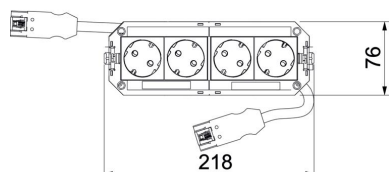

Technisch specificatieblad

UTC4 W met 2+2 contactdozen met randaarde

Artikelnummer: 7404616

De aansluitgerede universele drager UTC4 beschikt over 2 voorgeïnstalleerde 33°-contactdozen met randaarde in wit en 2 voorgeïnstalleerde 33°-contactdozen met randaarde in oranje, 250 V~ 16 A. Passend bij de verbindingkabels VL en de inbouweenheden met nominale grootte R7, R9 en 9.

PVC-aansluitkabel met stekker, 3-polig, type WINSTA MIDI
De aansluitgerede universele drager UTC4 beschikt over 2 voorgeïnstalleerde 33° contactdozen met randaarde in wit en 2 voorgeïnstalleerde 33° contactdozen met randaarde in oranje, 250 V~ 16 A.

PVC-aansluitkabel met stekker, 3-polig, type WINSTA® MIDI

PA Polyamide

Stamgegevens

Artikelnummer	7404616
Omschrijving 1	Univers. drager Connect WINSTA
Omschrijving 2	VDE, 2v. Wit, 2v Oranje
Fabrikant	OBO
Dimensie	208x76x45
Materiaal	Polyamide
Kleinste verkoop-eenheid	1
Eenheid van hoeveelheid	Stuk
Gewicht	46,1 kg
Eenheid gewicht	kg/100 st.

Technisch specificatieblad

UTC4 W met 2+2 contactdozen met randaarde

Artikelnummer: 7404616

Afmetingen

Lengte	218 mm
Breedte	76 mm
Hoogte	60 mm

Technische gegevens

Aansluitleiding halogeenvrij	ja
Aantal inbouwbare apparaten	4
Uitvoering	2-voudig wit/2-voudig oranje
Lengte kabel	300 mm
Doorsnede	2,5 mm ²
Steekstelsel	WINSTA® MIDI
Steekverbindingssysteem systeemgebonden	ja
Circuit	2.
Systeemplengte	208 mm
Overspanningsbeveiliging	nee