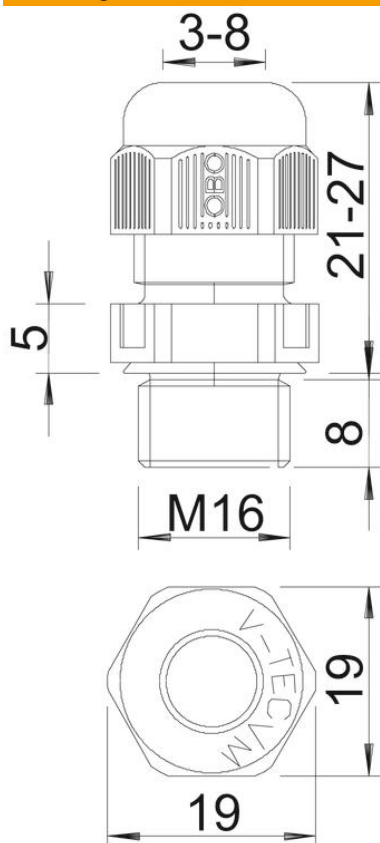

Tabelkolom D: afdichtingsbereik volgens VDE 0619, waar geen trektoetsing noodzakelijk is

Tabelkolom D2: afdichtingsbereik inclusief trektoetsing en verdraaiing conform VDE 0619

PA Polyamide

## Stamgegevens

Artikelnummer	2022346
Type	V-TEC M16 LGR
Omschrijving 1	Wartel
Omschrijving 2	metrisch
Fabrikant	OBO
Dimensie	M16
Kleur	lichtgrijs; RAL 7035
Materiaal	Polyamide
Kleinste verkoop-eenheid	50
Eenheid van hoeveelheid	Stuk
Gewicht	0,63 kg
Eenheid gewicht	kg/100 st.

## Afmetingen

Afmeting L max.	27 mm
Afmeting L min.	21 mm
Maat L1	8 mm
Maat L2	5 mm
Maat L3	15,5 mm
Maat L4	9 mm

## Technische gegevens

Soort afdichting	Dichtring
Uitvoering	Recht
Doorbuigbescherming	nee
Afdichtbereik D max.	8 mm
Afdichtbereik D min.	2,5 mm
Explosiebeveiligd	nee
Wartel voor platte kabel	nee
Voor Ex-zone	zonder
Schroefdraad	M16 x 1,5
Soort schroefdraad	Metrisch
Glasvezelversterkt	nee
Halogeenvrij	ja
Meervoudig dichtingsinzetstuk	nee
Met borgmoer	nee
Slagvast	nee
Sleutelwijdte	19
Beschermingsgraad	IP68
Temperatuurbereik max.	65 °C