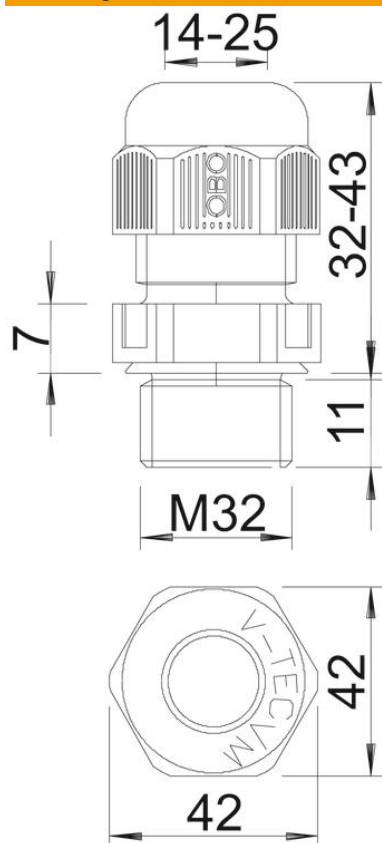

Tabelkolom D: afdichtingsbereik volgens VDE 0619, waar geen trektoetsing noodzakelijk is

Tabelkolom D2: afdichtingsbereik inclusief trektoetsing en verdraaiing conform VDE 0619

PA Polyamide

## Stamgegevens

|                          |                      |
|--------------------------|----------------------|
| Artikelnummer            | 2022370              |
| Type                     | V-TEC M32 LGR        |
| Omschrijving 1           | Wartel               |
| Omschrijving 2           | metrisch             |
| Fabrikant                | OBO                  |
| Dimensie                 | M32                  |
| Kleur                    | lichtgrijs; RAL 7035 |
| Materiaal                | Polyamide            |
| Kleinste verkoop-eenheid | 20                   |
| Eenheid van hoeveelheid  | Stuk                 |
| Gewicht                  | 3,9 kg               |
| Eenheid gewicht          | kg/100 st.           |

# Technisch specificatieblad

Wartelsysteem, metrische schroefdraad, lichtgrijs

Artikelnummer: 2022370

## Afmetingen

|                 |         |
|-----------------|---------|
| Afmeting L max. | 43 mm   |
| Afmeting L min. | 32 mm   |
| Maat L1         | 11 mm   |
| Maat L2         | 7 mm    |
| Maat L3         | 24,5 mm |
| Maat L4         | 14 mm   |