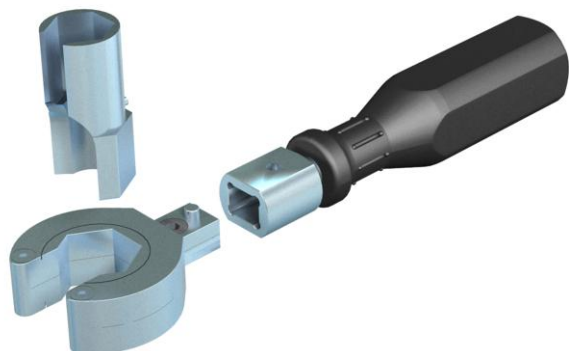

Technisch specificatieblad

Ratel-set

Artikelnummer: 3010275

Set bestaande uit een basisratel type V-TEC RA, een greep voor basisratel type V-TEC GR en vier steeksleutel-opzetstukken in de maten SW15, SW20, SW24 en SW29.

CE

Stamgegevens

Artikelnummer	3010275
Type	V-TEC RA SET
Omschrijving 1	Basisratelset
Omschrijving 2	Ratel, greep, steeksleutel
Fabrikant	OBO
Dimensie	SW15 - SW29
Kleinste verkoop-eenheid	1
Eenheid van hoeveelheid	Stuk
Gewicht	71,6 kg
Eenheid gewicht	kg/100 st.

Technische gegevens

Aantal steeksleutels	4
Halogeenvrij	nee
Slagvast	nee