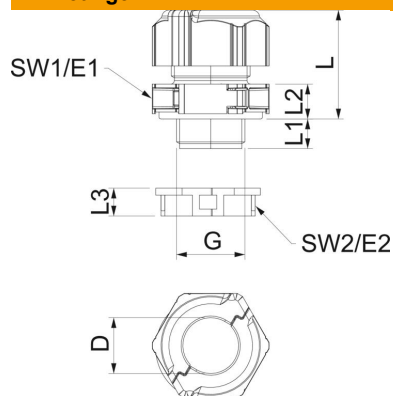

De schroefkoppelingssset bestaat uit een tussensteun, een dopmoer en de afdichting. De gedeelde borgmoer is natuurlijk ook meegeleverd.

**PC** Polycarbonaat

### Stamgegevens

Artikelnummer	2024940
Type	V-TEC TB20
Omschrijving 1	Deelbare Wartel
Omschrijving 2	met dichtring gesloten
Fabrikant	OBO
Dimensie	M20
Kleur	Lichtgrijs
Materiaal	Polycarbonaat
Kleinste verkoop-eenheid	5
Eenheid van hoeveelheid	Stuk
Gewicht	2,236 kg
Eenheid gewicht	kg/100 st.

### Afmetingen

Lengte	30 mm
Breedte	29 mm
Hoogte	40 mm
Maat D	16 mm
Afmeting e	33,5 mm
Maat E1 (mm)	33,5 mm
Maat E2	29 mm
Afmeting G	M20x1,5 mm
Maat L	30 mm
Afmeting L max.	30,5 mm
Afmeting L min.	24,5 mm
Maat L1	10 mm
Maat L2	8,5 mm
Maat L3	8 mm

### Technische gegevens

Aantal boringen	0
Soort afdichting	Dichtring
Uitvoering	Recht
Doorbuigbescherming	nee
Explosiebeveiligd	nee
Wartel voor platte kabel	nee
Vlambestendig	volgens VDE 0471/DIN 695 deel 2-1, testtemperatuur 650°C
Voor Ex-zone	zonder
voor Ex-zone gas	zonder
voor Ex-zone stof	zonder
Schroefdraad	M20 x 1,5
Soort schroefdraad	Metrisch
Lengte schroefdraad	10 mm
Nominale schroefdraadmaat	20
Spoed	1,5 mm
Glasvezelversterkt	nee
Halogeenvrij	ja
Instabiel draaimoment	2 Nm
Meervoudig dichtingsinzetstuk	nee
Met borgmoer	ja
Slagvast	ja
Sleutelwijdte	30
Sleutelwijdte 1	30 mm
Sleutelwijdte 2	27 mm
Beschermingsgraad	IP67
Deelbare wartel	ja
Temperatuurbereik max.	80 °C
Temperatuurbereik min.	-20 °C
Treklastingsmogelijkheid	nee