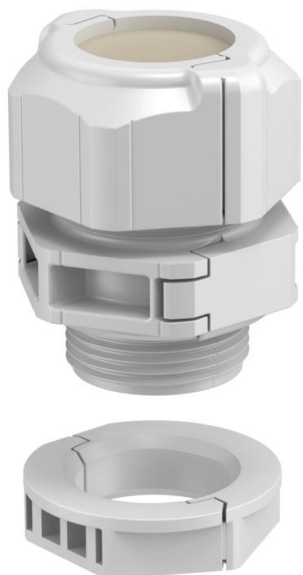

## Deelbare wartel, dichtingsinzetstuk gesloten

Artikelnummer: 2024940

De deelbare kabelwartel V-TEC-TB waarborgt net zoals alle V-TEC wartels een betrouwbare afdichting van de kabels. De installatie van bijvoorbeeld prefab kabels of functieleidingen is dankzij de deelbaarheid van de kabelwartel probleemloos en snel mogelijk.

De V-TEC TB is ook onverslaanbaar bij het achteraf aanbrengen op een bestaande installatie of als "reparatieschroefverbinding". Hier kunnen voorgeïnstalleerde kabels worden geïnstalleerd zonder demontage en zonder de lopende productie te onderbreken.

Het gesloten dichtingsinzetstuk maakt universeel boren van de benodigde dichtingsdiameter mogelijk. Een ideaal hulpmiddel is de spreidtang, met behulp waarvan het dichtingsinzetstuk kan worden geopend. Daardoor gaat het plaatsen van de afzonderlijke kabels eenvoudig en snel.

De schroefkoppelingssset bestaat uit een tussensteun, een dopmoer en de afdichting. De gedeelde borgmoer is natuurlijk ook meegeleverd.

**PC** Polycarbonaat