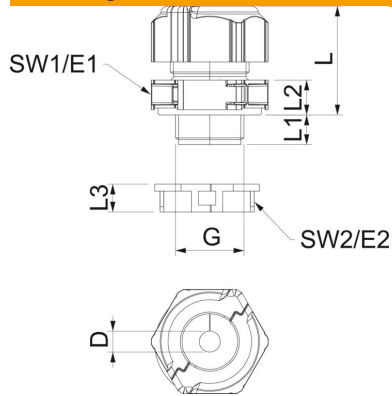

De V-TEC TB is ook onverslaanbaar bij het achteraf aanbrengen op een bestaande installatie of als "reparatieschroefverbinding". Hier kunnen voorgeïnstalleerde kabels worden geïnstalleerd zonder demontage en zonder de lopende productie te onderbreken.

De schroefkoppelingsset bestaat uit een tussensteun, een dopmoer en de afdichting. De gedeelde borgmoer is natuurlijk ook meegeleverd.

PC Polycarbonaat

Stamgegevens

Artikelnummer	2024944
Type	V-TEC TB20 08-10
Omschrijving 1	Deelbare Wartel
Omschrijving 2	met dichtring 1 kabel
Fabrikant	OBO
Dimensie	M20
Kleur	Lichtgrijs
Materiaal	Polycarbonaat
Kleinste verkoop-eenheid	5
Eenheid van hoeveelheid	Stuk
Gewicht	2,063 kg
Eenheid gewicht	kg/100 st.

Technisch specificatieblad

Deelbare wartel, dichtingsinzetstuk, 1 kabel, lichtgrijs

Artikelnummer: 2024944

Afmetingen

Lengte	30 mm
Breedte	29 mm
Hoogte	40 mm
Maat D	10 mm
Maat E1 (mm)	33,5 mm
Maat E2	30 mm
Afmeting G	M20x1,5 mm
Maat L	30 mm
Afmeting L max.	30,5 mm
Afmeting L min.	24,5 mm
Maat L1	10 mm
Maat L2	8,5 mm
Maat L3	8 mm

Technische gegevens

Aantal boringen	1
Soort afdichting	Dichtring
Uitvoering	Recht
Doorbuigbescherming	nee
Afdichtbereik D max.	10,5 mm
Afdichtbereik D min.	8 mm
Explosiebeveiligd	nee
Wartel voor platte kabel	nee
Vlambestendig	volgens VDE 0471/DIN 695 deel 2-1, testtemperatuur 650°C
Voor Ex-zone	zonder
voor Ex-zone gas	zonder
voor Ex-zone stof	zonder
Schroefdraad	M20 x 1,5
Soort schroefdraad	Metrisch
Lengte schroefdraad	10 mm
Nominale schroefdraadmaat	20
Spoed	1,5 mm
Glasvezelversterkt	nee
Halogeenvrij	ja
Instabiel draaimoment	2 Nm
Meervoudig dichtingsinzetstuk	nee
Met borgmoer	ja
Slagvast	ja
Sleutelwijdte 1	30 mm
Sleutelwijdte 2	27 mm
Beschermingsgraad	IP67
Deelbare wartel	ja
Temperatuurbereik max.	80 °C
Temperatuurbereik min.	-20 °C
Treklastingsmogelijkheid	nee