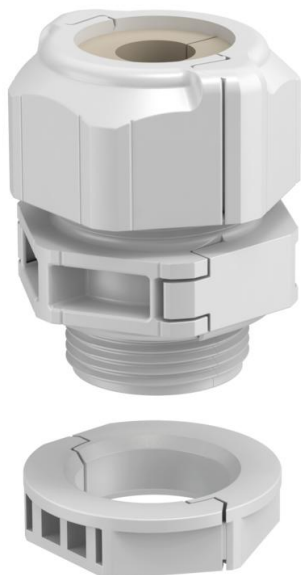

Technisch specificatieblad

Deelbare wartel, dichtingsinzetstuk, 1 kabel, lichtgrijs

Artikelnummer: 2024944

De deelbare kabelwartel V-TEC-TB waarborgt net zoals alle V-TEC wartels een betrouwbare afdichting van de kabels. De installatie van bijvoorbeeld prefab kabels of functieleidingen is dankzij de deelbaarheid van de kabelwartel probleemloos en snel mogelijk.

De V-TEC TB is ook onverslaanbaar bij het achteraf aanbrengen op een bestaande installatie of als "reparatieschroefverbinding". Hier kunnen voorgeïnstalleerde kabels worden geïnstalleerd zonder demontage en zonder de lopende productie te onderbreken.

De verschillende dichtingsinzetstukken maken een kabelafdichting van uiteenlopende kabeldiameters overeenkomstig het gekozen dichtingsinzetstuk mogelijk. Een ideaal hulpmiddel is de spreidtang, met behulp waarvan het dichtingsinzetstuk kan worden geopend. Daardoor gaat het plaatsen van de afzonderlijke kabels eenvoudig en snel.

De schroefkoppelingsset bestaat uit een tussensteun, een dopmoer en de afdichting. De gedeelde borgmoer is natuurlijk ook meegeleverd.

PC Polycarbonaat

Stamgegevens

Artikelnummer	2024944
Type	V-TEC TB20 08-10
Omschrijving 1	Deelbare Wartel
Omschrijving 2	met dichtring 1 kabel
Fabrikant	OBO
Dimensie	M20
Kleur	Lichtgrijs
Materiaal	Polycarbonaat
Kleinste verkoop-eenheid	5
Eenheid van hoeveelheid	Stuk
Gewicht	2,063 kg
Eenheid gewicht	kg/100 st.