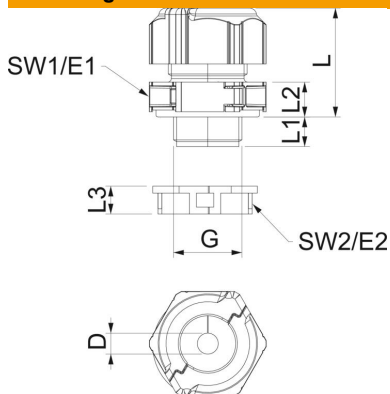

De V-TEC TB is ook onverslaanbaar bij het achteraf aanbrengen op een bestaande installatie of als "reparatieschroefverbinding". Hier kunnen voorgeïnstalleerde kabels worden geïnstalleerd zonder demontage en zonder de lopende productie te onderbreken.

De schroefkoppelsset bestaat uit een tussensteun, een dopmoer en de afdichting. De gedeelde borgmoer is natuurlijk ook meegeleverd.

PC Polycarbonaat

Stamgegevens

Artikelnummer	2024946
Type	V-TEC TB20 09-13
Omschrijving 1	Deelbare Wartel
Omschrijving 2	met dichtring 1 kabel
Fabrikant	OBO
Dimensie	M20
Kleur	Lichtgrijs
Materiaal	Polycarbonaat
Kleinste verkoop-eenheid	5
Eenheid van hoeveelheid	Stuk
Gewicht	1,973 kg
Eenheid gewicht	kg/100 st.

Technisch specificatieblad

Deelbare wartel, dichtingsinzetstuk, 1 kabel, lichtgrijs

Artikelnummer: 2024946

Afmetingen

Lengte	30 mm
Breedte	29 mm
Hoogte	40 mm
Maat D	13 mm
Maat E1 (mm)	33,5 mm
Maat E2	30 mm
Afmeting G	M20x1,5 mm
Maat L	30 mm
Afmeting L max.	30,5 mm
Afmeting L min.	24,5 mm
Maat L1	10 mm
Maat L2	8,5 mm
Maat L3	8 mm

Technische gegevens

Aantal boringen	1
Soort afdichting	Dichtring
Uitvoering	Recht
Doorbuigbescherming	nee
Afdichtbereik D max.	13 mm
Afdichtbereik D min.	9 mm
Explosiebeveiligd	nee
Wartel voor platte kabel	nee
Vlambestendig	volgens VDE 0471/DIN 695 deel 2-1, testtemperatuur 650°C
Voor Ex-zone	zonder
voor Ex-zone gas	zonder
voor Ex-zone stof	zonder
Schroefdraad	M20 x 1,5
Soort schroefdraad	Metrisch
Lengte schroefdraad	10 mm
Nominale schroefdraadmaat	20
Spoed	1,5 mm
Glasvezelversterkt	nee
Halogeenvrij	ja
Instabiel draaimoment	2 Nm
Meervoudig dichtingsinzetstuk	nee
Met borgmoer	ja
Slagvast	ja
Sleutelwijdte 1	30 mm
Sleutelwijdte 2	27 mm
Beschermingsgraad	IP67
Deelbare wartel	ja
Temperatuurbereik max.	80 °C
Temperatuurbereik min.	-20 °C
Treklastingsmogelijkheid	nee