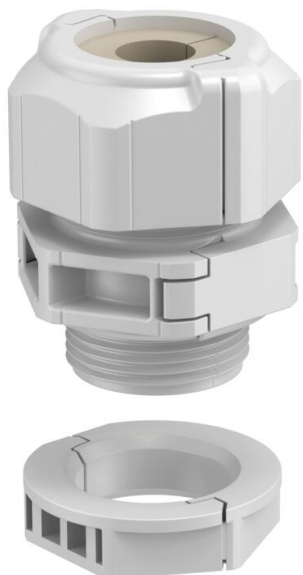

Technisch specificatieblad

Deelbare wartel, dichtingsinzetstuk, 1 kabel, lichtgrijs

Artikelnummer: 2024946

De deelbare kabelwartel V-TEC-TB waarborgt net zoals alle V-TEC wartels een betrouwbare afdichting van de kabels. De installatie van bijvoorbeeld prefab kabels of functieleidingen is dankzij de deelbaarheid van de kabelwartel probleemloos en snel mogelijk.

De V-TEC TB is ook onverslaanbaar bij het achteraf aanbrengen op een bestaande installatie of als "reparatieschroefverbinding". Hier kunnen voorgeïnstalleerde kabels worden geïnstalleerd zonder demontage en zonder de lopende productie te onderbreken.

De verschillende dichtingsinzetstukken maken een kabelafdichting van uiteenlopende kabeldiameters overeenkomstig het gekozen dichtingsinzetstuk mogelijk. Een ideaal hulpmiddel is de spreidtang, met behulp waarvan het dichtingsinzetstuk kan worden geopend. Daardoor gaat het plaatsen van de afzonderlijke kabels eenvoudig en snel.

De schroefkoppelsset bestaat uit een tussensteun, een dopmoer en de afdichting. De gedeelde borgmoer is natuurlijk ook meegeleverd.

PC Polycarbonaat

Stamgegevens

Artikelnummer	2024946
Type	V-TEC TB20 09-13
Omschrijving 1	Deelbare Wartel
Omschrijving 2	met dichtring 1 kabel
Fabrikant	OBO
Dimensie	M20
Kleur	Lichtgrijs
Materiaal	Polycarbonaat
Kleinste verkoop-eenheid	5
Eenheid van hoeveelheid	Stuk
Gewicht	1,973 kg
Eenheid gewicht	kg/100 st.