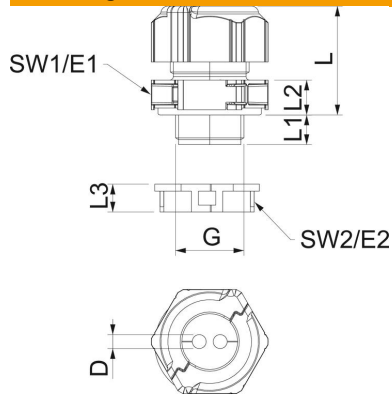

### Stamgegevens

Artikelnummer	2024956
Type	V-TEC TB20 4x4
Omschrijving 1	Deelbare Wartel
Omschrijving 2	met meervoudige dichtingsring
Fabrikant	OBO
Dimensie	M20
Kleur	Lichtgrijs
Materiaal	Polycarbonaat
Kleinste verkoop-eenheid	5
Eenheid van hoeveelheid	Stuk
Gewicht	2,123 kg
Eenheid gewicht	kg/100 st.

# Technisch specificatieblad

Deelbare wartel, dichtingsinzetstuk, meervoudig, lichtgrijs

Artikelnummer: 2024956

## Afmetingen

Lengte	30 mm
Breedte	29 mm
Hoogte	40 mm
Maat D	4 mm
Afmeting e	33,5 mm
Maat E1 (mm)	33,5 mm
Maat E2	30 mm
Afmeting G	M20x1,5 mm
Maat L	30 mm
Afmeting L max.	30,5 mm
Afmeting L min.	24,5 mm
Maat L1	10 mm
Maat L2	8,5 mm
Maat L3	8 mm

## Technische gegevens

Aantal boringen	4
Soort afdichting	Dichtring
Uitvoering	Recht
Doorbuigbescherming	nee
Explosiebeveiligd	nee
Wartel voor platte kabel	nee
Vlambestendig	volgens VDE 0471/DIN 695 deel 2-1, testtemperatuur 650°C
Voor Ex-zone	zonder
voor Ex-zone gas	zonder
voor Ex-zone stof	zonder
Schroefdraad	M20 x 1,5
Soort schroefdraad	Metrisch
Lengte schroefdraad	10 mm
Nominale schroefdraadmaat	20
Spoed	1,5 mm
Glasvezelversterkt	nee
Halogeenvrij	ja
Instabiel draaimoment	2 Nm
Meervoudig dichtingsinzetstuk	ja
Met borgmoer	ja
Slagvast	ja
Sleutelwijdte	30
Sleutelwijdte 1	30 mm
Sleutelwijdte 2	27 mm
Beschermingsgraad	IP67
Zeskant hoekmaat	30 mm
Deelbare wartel	ja
Temperatuurbereik max.	80 °C
Temperatuurbereik min.	-20 °C
Treklastingsmogelijkheid	nee