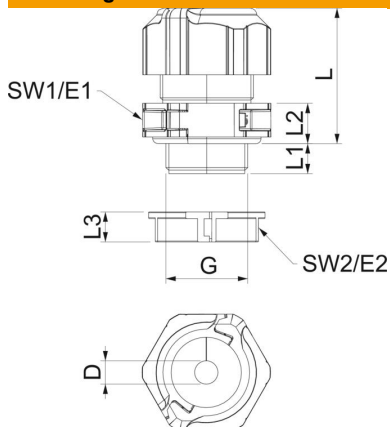

De V-TEC TB is ook onverslaanbaar bij het achteraf aanbrengen op een bestaande installatie of als "reparatieschroefverbinding". Hier kunnen voorgeïnstalleerde kabels worden geïnstalleerd zonder demontage en zonder de lopende productie te onderbreken.

De schroefkoppelsset bestaat uit een tussensteun, een dopmoer en de afdichting. De gedeelde borgmoer is natuurlijk ook meegeleverd.

PC Polycarbonaat

Stamgegevens

Artikelnummer	2024913
Type	V-TEC TB25 09-11
Omschrijving 1	Deelbare Wartel
Omschrijving 2	met dichtring 1 kabel
Fabrikant	OBO
Dimensie	M25
Kleur	Lichtgrijs
Materiaal	Polycarbonaat
Kleinste verkoop-eenheid	5
Eenheid van hoeveelheid	Stuk
Gewicht	2,9 kg
Eenheid gewicht	kg/100 st.

Technisch specificatieblad

Deelbare wartel, dichtingsinzetstuk, 1 kabel, lichtgrijs

Artikelnummer: 2024913

Afmetingen

Lengte	35 mm
Breedte	38,5 mm
Hoogte	50 mm
Maat D	11 mm
Maat E1 (mm)	38,5 mm
Maat E2	33,8 mm
Afmeting G	M25x1,5 mm
Maat L	41 mm
Afmeting L max.	40 mm
Afmeting L min.	31,5 mm
Maat L1	11 mm
Maat L2	10 mm
Maat L3	9 mm

Technische gegevens

Aantal boringen	1
Soort afdichting	Dichtring
Uitvoering	Recht
Doorbuigbescherming	nee
Afdichtbereik D max.	11 mm
Afdichtbereik D min.	9 mm
Explosiebeveiligd	nee
Wartel voor platte kabel	nee
Vlambestendig	volgens VDE 0471/DIN 695 deel 2-1, testtemperatuur 650°C
Voor Ex-zone	zonder
voor Ex-zone gas	zonder
voor Ex-zone stof	zonder
Schroefdraad	M25 x 1,5
Soort schroefdraad	Metrisch
Lengte schroefdraad	11 mm
Nominale schroefdraadmaat	25
Spoed	1,5 mm
Glasvezelversterkt	nee
Halogeenvrij	ja
Instabiel draaimoment	4 Nm
Meervoudig dichtingsinzetstuk	nee
Met borgmoer	ja
Slagvast	ja
Sleutelwijdte 1	35 mm
Sleutelwijdte 2	31 mm
Beschermingsgraad	IP67
Deelbare wartel	ja
Temperatuurbereik max.	80 °C
Temperatuurbereik min.	-20 °C
Treklastingsmogelijkheid	nee