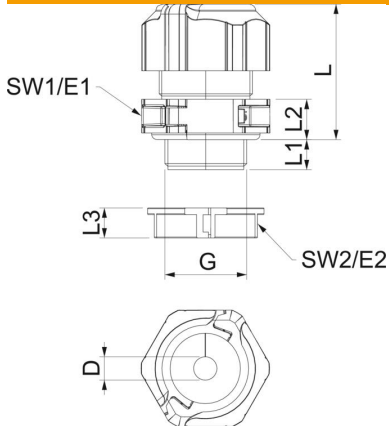

De schroefkoppelsset bestaat uit een tussensteun, een dopmoer en de afdichting. De gedeelde borgmoer is natuurlijk ook meegeleverd.

**PC** Polycarbonaat

### Stamgegevens

Artikelnummer	2024916
Type	V-TEC TB25 11-13
Omschrijving 1	Deelbare Wartel
Omschrijving 2	met dichtring 1 kabel
Fabrikant	OBO
Dimensie	M25
Kleur	Lichtgrijs
Materiaal	Polycarbonaat
Kleinste verkoop-eenheid	5
Eenheid van hoeveelheid	Stuk
Gewicht	3,11 kg
Eenheid gewicht	kg/100 st.

# Technisch specificatieblad

Deelbare wartel, dichtingsinzetstuk, 1 kabel, lichtgrijs

Artikelnummer: 2024916

## Afmetingen

Lengte	35 mm
Breedte	38,5 mm
Hoogte	50 mm
Maat D	13 mm
Maat E1 (mm)	38,5 mm
Maat E2	33,8 mm
Afmeting G	M25x1,5 mm
Maat L	41 mm
Afmeting L max.	40 mm
Afmeting L min.	31,5 mm
Maat L1	11 mm
Maat L2	10 mm
Maat L3	9 mm