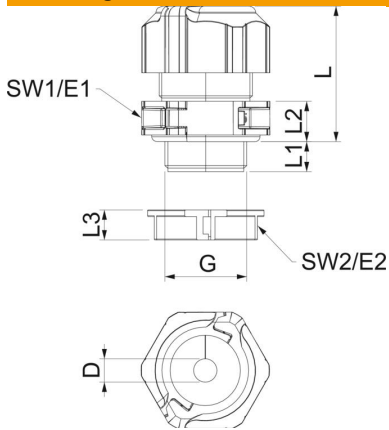

De schroefkoppelsset bestaat uit een tussensteun, een dopmoer en de afdichting. De gedeelde borgmoer is natuurlijk ook meegeleverd.

PC Polycarbonaat

Stamgegevens

Artikelnummer	2024919
Type	V-TEC TB25 12-15
Omschrijving 1	Deelbare Wartel
Omschrijving 2	met dichtring 1 kabel
Fabrikant	OBO
Dimensie	M25
Kleur	Lichtgrijs
Materiaal	Polycarbonaat
Kleinste verkoop-eenheid	5
Eenheid van hoeveelheid	Stuk
Gewicht	2,98 kg
Eenheid gewicht	kg/100 st.

Technisch specificatieblad

Deelbare wartel, dichtingsinzetstuk, 1 kabel, lichtgrijs

Artikelnummer: 2024919

Afmetingen

Lengte	35 mm
Breedte	38,5 mm
Hoogte	50 mm
Maat D	15 mm
Maat E1 (mm)	38,5 mm
Maat E2	33,8 mm
Afmeting G	M25x1,5 mm
Maat L	41 mm
Afmeting L max.	40 mm
Afmeting L min.	31,5 mm
Maat L1	11 mm
Maat L2	10 mm
Maat L3	9 mm

Technische gegevens

Aantal boringen	1
Soort afdichting	Dichtring
Uitvoering	Recht
Doorbuigbescherming	nee
Afdichtbereik D max.	15 mm
Afdichtbereik D min.	12 mm
Explosiebeveiligd	nee
Wartel voor platte kabel	nee
Vlambestendig	volgens VDE 0471/DIN 695 deel 2-1, testtemperatuur 650°C
Voor Ex-zone	zonder
voor Ex-zone gas	zonder
voor Ex-zone stof	zonder
Schroefdraad	M25 x 1,5
Soort schroefdraad	Metrisch
Lengte schroefdraad	11 mm
Nominale schroefdraadmaat	25
Spoed	1,5 mm
Glasvezelversterkt	nee
Halogeenvrij	ja
Instabiel draaimoment	4 Nm
Meervoudig dichtingsinzetstuk	nee
Met borgmoer	ja
Slagvast	ja
Sleutelwijdte 1	35 mm
Sleutelwijdte 2	31 mm
Beschermingsgraad	IP67
Deelbare wartel	ja
Temperatuurbereik max.	80 °C
Temperatuurbereik min.	-20 °C
Treklastingsmogelijkheid	nee