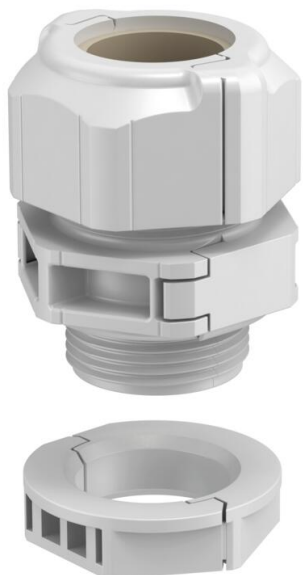

# Technisch specificatieblad

Deelbare wartel, dichtingsinzetstuk, 1 kabel, lichtgrijs

Artikelnummer: 2024922

De deelbare kabelwartel V-TEC-TB waarborgt net zoals alle V-TEC wartels een betrouwbare afdichting van de kabels. De installatie van bijvoorbeeld prefab kabels of functieleidingen is dankzij de deelbaarheid van de kabelwartel probleemloos en snel mogelijk.

De V-TEC TB is ook onverslaanbaar bij het achteraf aanbrengen op een bestaande installatie of als "reparatieschroefverbinding". Hier kunnen voorgeïnstalleerde kabels worden geïnstalleerd zonder demontage en zonder de lopende productie te onderbreken.

De verschillende dichtingsinzetstukken maken een kabelafdichting van uiteenlopende kabeldiameters overeenkomstig het gekozen dichtingsinzetstuk mogelijk. Een ideaal hulpmiddel is de spreidtang, met behulp waarvan het dichtingsinzetstuk kan worden geopend. Daardoor gaat het plaatsen van de afzonderlijke kabels eenvoudig en snel.

De schroefkoppelsset bestaat uit een tussensteun, een dopmoer en de afdichting. De gedeelde borgmoer is natuurlijk ook meegeleverd.

**PC** Polycarbonaat