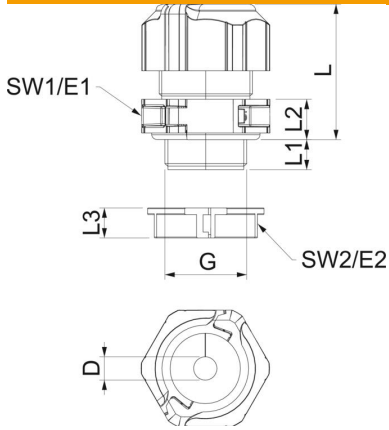

## Stamgegevens

Artikelnummer	2024922
Type	V-TEC TB25 14-18
Omschrijving 1	Deelbare Wartel
Omschrijving 2	met dichtring 1 kabel
Fabrikant	OBO
Dimensie	M25
Kleur	Lichtgrijs
Materiaal	Polycarbonaat
Kleinste verkoop-eenheid	5
Eenheid van hoeveelheid	Stuk
Gewicht	2,51 kg
Eenheid gewicht	kg/100 st.

# Technisch specificatieblad

Deelbare wartel, dichtingsinzetstuk, 1 kabel, lichtgrijs

Artikelnummer: 2024922

## Afmetingen

Lengte	35 mm
Breedte	38,5 mm
Hoogte	50 mm
Maat D	18 mm
Maat E1 (mm)	38,5 mm
Maat E2	33,8 mm
Afmeting G	M25x1,5 mm
Maat L	41 mm
Afmeting L max.	40 mm
Afmeting L min.	31,5 mm
Maat L1	11 mm
Maat L2	10 mm
Maat L3	9 mm

## Technische gegevens

Aantal boringen	1
Soort afdichting	Dichtring
Uitvoering	Recht
Doorbuigbescherming	nee
Afdichtbereik D max.	18 mm
Afdichtbereik D min.	14 mm
Explosiebeveiligd	nee
Wartel voor platte kabel	nee
Vlambestendig	volgens VDE 0471/DIN 695 deel 2-1, testtemperatuur 650°C
Voor Ex-zone	zonder
voor Ex-zone gas	zonder
voor Ex-zone stof	zonder
Schroefdraad	M25 x 1,5
Soort schroefdraad	Metrisch
Lengte schroefdraad	11 mm
Nominale schroefdraadmaat	25
Spoed	1,5 mm
Glasvezelversterkt	nee
Halogeenvrij	ja
Instabiel draaimoment	4 Nm
Meervoudig dichtingsinzetstuk	nee
Met borgmoer	ja
Slagvast	ja
Sleutelwijdte 1	35 mm
Sleutelwijdte 2	31 mm
Beschermingsgraad	IP67
Deelbare wartel	ja
Temperatuurbereik max.	80 °C
Temperatuurbereik min.	-20 °C
Treklastingsmogelijkheid	nee