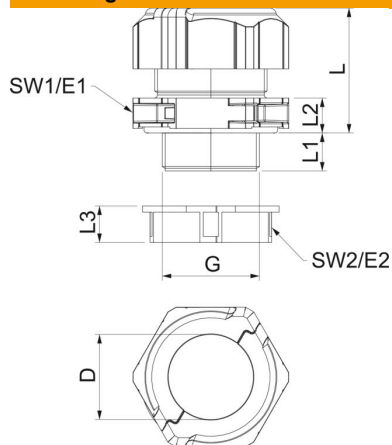

Het gesloten dichtingsinzetstuk maakt universeel boren van de benodigde dichtingsdiameter mogelijk. Een ideaal hulpmiddel is de spreidtang, met behulp waarvan het dichtingsinzetstuk kan worden geopend. Daardoor gaat het plaatsen van de afzonderlijke kabels eenvoudig en snel.

De schroefkoppelingssset bestaat uit een tussensteun, een dopmoer en de afdichting. De gedeelde borgmoer is natuurlijk ook meegeleverd.

PC Polycarbonaat

Stamgegevens

Artikelnummer	2024970
Type	V-TEC TB32
Omschrijving 1	Deelbare Wartel
Omschrijving 2	met dichtring gesloten
Fabrikant	OBO
Dimensie	M32
Kleur	Lichtgrijs
Materiaal	Polycarbonaat
Kleinste verkoop-eenheid	5
Eenheid van hoeveelheid	Stuk
Gewicht	7,756 kg
Eenheid gewicht	kg/100 st.

Technisch specificatieblad

Deelbare wartel, dichtingsinzetstuk gesloten

Artikelnummer: 2024970

Afmetingen

Lengte	46 mm
Breedte	51,5 mm
Hoogte	53,5 mm
Maat D	28 mm
Afmeting e	51,5 mm
Maat E1 (mm)	51,5 mm
Maat E2	45 mm
Afmeting G	M32x1,5 mm
Maat L	41 mm
Afmeting L max.	41 mm
Afmeting L min.	32 mm
Maat L1	14 mm
Maat L2	10 mm
Maat L3	12 mm

Technische gegevens

Aantal boringen	0
Soort afdichting	Dichtring
Uitvoering	Recht
Doorbuigbescherming	nee
Explosiebeveiligd	nee
Wartel voor platte kabel	nee
Vlambestendig	volgens VDE 0471/DIN 695 deel 2-1, testtemperatuur 650°C
Voor Ex-zone	zonder
voor Ex-zone gas	zonder
voor Ex-zone stof	zonder
Schroefdraad	M32 x 1,5
Soort schroefdraad	Metrisch
Lengte schroefdraad	14 mm
Nominale schroefdraadmaat	32
Spoed	1,5 mm
Glasvezelversterkt	nee
Halogeenvrij	ja
Instabiel draaimoment	8 Nm
Meervoudig dichtingsinzetstuk	nee
Met borgmoer	ja
Slagvast	ja
Sleutelwijdte	46
Sleutelwijdte 1	46 mm
Sleutelwijdte 2	40 mm
Beschermingsgraad	IP67
Deelbare wartel	ja
Temperatuurbereik max.	80 °C
Temperatuurbereik min.	-20 °C
Treklastingsmogelijkheid	nee