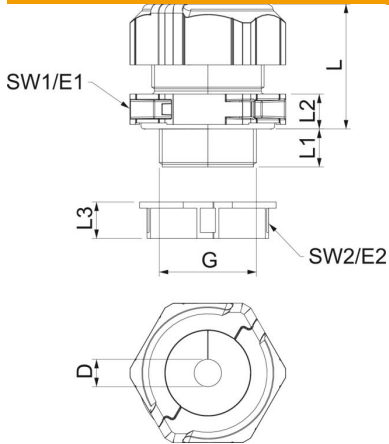

De schroefkoppelsset bestaat uit een tussensteun, een dopmoer en de afdichting. De gedeelde borgmoer is natuurlijk ook meegeleverd.

PC Polycarbonaat

Stamgegevens

Artikelnummer	2024972
Type	V-TEC TB32 09-13
Omschrijving 1	Deelbare Wartel
Omschrijving 2	met dichtring 1 kabel
Fabrikant	OBO
Dimensie	M32
Kleur	Lichtgrijs
Materiaal	Polycarbonaat
Kleinste verkoop-eenheid	5
Eenheid van hoeveelheid	Stuk
Gewicht	7,416 kg
Eenheid gewicht	kg/100 st.

Technisch specificatieblad

Deelbare wartel, dichtingsinzetstuk, 1 kabel, lichtgrijs

Artikelnummer: 2024972

Afmetingen

Lengte	46 mm
Breedte	51,5 mm
Hoogte	53,5 mm
Maat D	13 mm
Maat E1 (mm)	51,5 mm
Maat E2	45 mm
Afmeting G	M32x1,5 mm
Maat L	41 mm
Afmeting L max.	41 mm
Afmeting L min.	32 mm
Maat L1	14 mm
Maat L2	10 mm
Maat L3	12 mm

Technische gegevens

Aantal boringen	1
Soort afdichting	Dichtring
Uitvoering	Recht
Doorbuigbescherming	nee
Afdichtbereik D max.	13 mm
Afdichtbereik D min.	9 mm
Explosiebeveiligd	nee
Wartel voor platte kabel	nee
Vlambestendig	volgens VDE 0471/DIN 695 deel 2-1, testtemperatuur 650 °C
Voor Ex-zone	zonder
voor Ex-zone gas	zonder
voor Ex-zone stof	zonder
Schroefdraad	M32 x 1,5
Soort schroefdraad	Metrisch
Lengte schroefdraad	14 mm
Nominale schroefdraadmaat	32
Spoed	1,5 mm
Glasvezelversterkt	nee
Halogeenvrij	ja
Instabiel draaimoment	8 Nm
Meervoudig dichtingsinzetstuk	nee
Met borgmoer	ja
Slagvast	ja
Sleutelwijdte 1	46 mm
Sleutelwijdte 2	40 mm
Beschermingsgraad	IP67
Deelbare wartel	ja
Temperatuurbereik max.	80 °C
Temperatuurbereik min.	-20 °C
Treklastingsmogelijkheid	nee