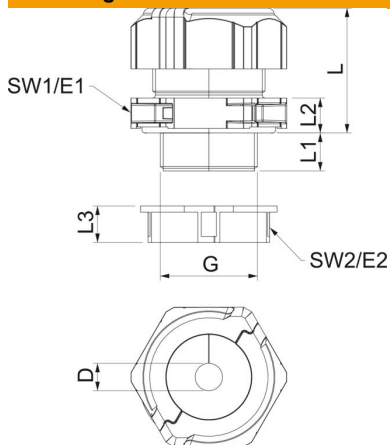

De schroefkoppelsset bestaat uit een tussensteun, een dopmoer en de afdichting. De gedeelde borgmoer is natuurlijk ook meegeleverd.

PC Polycarbonaat

Stamgegevens

Artikelnummer	2024976
Type	V-TEC TB32 14-18
Omschrijving 1	Deelbare Wartel
Omschrijving 2	met dichtring 1 kabel
Fabrikant	OBO
Dimensie	M32
Kleur	Lichtgrijs
Materiaal	Polycarbonaat
Kleinste verkoop-eenheid	5
Eenheid van hoeveelheid	Stuk
Gewicht	7,069 kg
Eenheid gewicht	kg/100 st.

Technisch specificatieblad

Deelbare wartel, dichtingsinzetstuk, 1 kabel, lichtgrijs

Artikelnummer: 2024976

Afmetingen

Lengte	46 mm
Breedte	51,5 mm
Hoogte	53,5 mm
Maat D	18 mm
Maat E1 (mm)	51,5 mm
Maat E2	45 mm
Afmeting G	M32x1,5 mm
Maat L	41 mm
Afmeting L max.	41 mm
Afmeting L min.	32 mm
Maat L1	14 mm
Maat L2	10 mm
Maat L3	12 mm

Technische gegevens

Aantal boringen	1
Soort afdichting	Dichtring
Uitvoering	Recht
Doorbuigbescherming	nee
Afdichtbereik D max.	18 mm
Afdichtbereik D min.	14 mm
Explosiebeveiligd	nee
Wartel voor platte kabel	nee
Vlambestendig	volgens VDE 0471/DIN 695 deel 2-1, testtemperatuur 650°C
Voor Ex-zone	zonder
voor Ex-zone gas	zonder
voor Ex-zone stof	zonder
Schroefdraad	M32 x 1,5
Soort schroefdraad	Metrisch
Lengte schroefdraad	14 mm
Nominale schroefdraadmaat	32
Spoed	1,5 mm
Glasvezelversterkt	nee
Halogeenvrij	ja
Instabiel draaimoment	8 Nm
Meervoudig dichtingsinzetstuk	nee
Met borgmoer	ja
Slagvast	ja
Sleutelwijdte 1	46 mm
Sleutelwijdte 2	40 mm
Beschermingsgraad	IP67
Deelbare wartel	ja
Temperatuurbereik max.	80 °C
Temperatuurbereik min.	-20 °C
Treklastingsmogelijkheid	nee