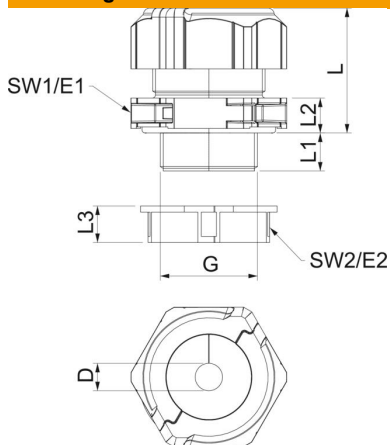

De schroefkoppelingsset bestaat uit een tussensteun, een dopmoer en de afdichting. De gedeelde borgmoer is natuurlijk ook meegeleverd.

**PC** Polycarbonaat

### Stamgegevens

Artikelnummer	2024980
Type	V-TEC TB32 20-25
Omschrijving 1	Deelbare Wartel
Omschrijving 2	met dichtring 1 kabel
Fabrikant	OBO
Dimensie	M32
Kleur	Lichtgrijs
Materiaal	Polycarbonaat
Kleinste verkoop-eenheid	5
Eenheid van hoeveelheid	Stuk
Gewicht	6,396 kg
Eenheid gewicht	kg/100 st.

# Technisch specificatieblad

Deelbare wartel, dichtingsinzetstuk, 1 kabel, lichtgrijs

Artikelnummer: 2024980

## Afmetingen

Lengte	46 mm
Breedte	51,5 mm
Hoogte	53,5 mm
Maat D	25 mm
Maat E1 (mm)	51,5 mm
Maat E2	45 mm
Afmeting G	M32x1,5 mm
Maat L	41 mm
Afmeting L max.	41 mm
Afmeting L min.	32 mm
Maat L1	14 mm
Maat L2	10 mm
Maat L3	12 mm