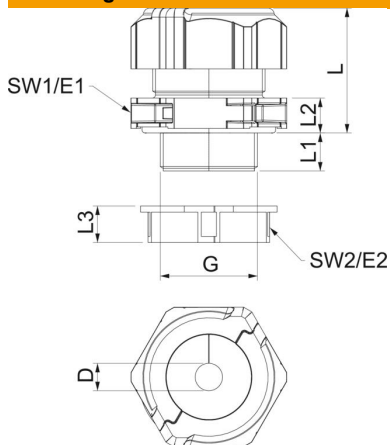

De schroefkoppelsset bestaat uit een tussensteun, een dopmoer en de afdichting. De gedeelde borgmoer is natuurlijk ook meegeleverd.

**PC** Polycarbonaat

### Stamgegevens

Artikelnummer	2024982
Type	V-TEC TB32 24-26
Omschrijving 1	Deelbare Wartel
Omschrijving 2	met dichtring 1 kabel
Fabrikant	OBO
Dimensie	M32
Kleur	Lichtgrijs
Materiaal	Polycarbonaat
Kleinste verkoop-eenheid	5
Eenheid van hoeveelheid	Stuk
Gewicht	6,026 kg
Eenheid gewicht	kg/100 st.

# Technisch specificatieblad

Deelbare wartel, dichtingsinzetstuk, 1 kabel, lichtgrijs

Artikelnummer: 2024982

## Afmetingen

Lengte	46 mm
Breedte	51,5 mm
Hoogte	53,5 mm
Maat D	26 mm
Maat E1 (mm)	51,5 mm
Maat E2	45 mm
Afmeting G	M32x1,5 mm
Maat L	41 mm
Afmeting L max.	41 mm
Afmeting L min.	32 mm
Maat L1	14 mm
Maat L2	10 mm
Maat L3	12 mm