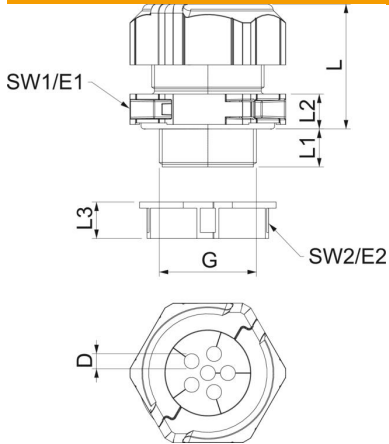

De dichtingsinzetstukken zijn bedoeld voor het invoeren van meerdere kabels door een wartel. Afhankelijk van de toepassing worden de opgegeven boringsdiameters, bij het aantrekken van de kabelwartel met 1-2 mm in diameter gereduceerd

PC Polycarbonaat

Stamgegevens

Artikelnummer	2024992
Type	V-TEC TB32 6x6
Omschrijving 1	Deelbare Wartel
Omschrijving 2	met meervoudige dichtingsring
Fabrikant	OBO
Dimensie	M32
Kleur	Lichtgrijs
Materiaal	Polycarbonaat
Kleinste verkoop-eenheid	5
Eenheid van hoeveelheid	Stuk
Gewicht	7,284 kg
Eenheid gewicht	kg/100 st.

Technisch specificatieblad

Deelbare wartel, dichtingsinzetstuk, meervoudig, lichtgrijs

Artikelnummer: 2024992

Afmetingen

Lengte	46 mm
Breedte	51,5 mm
Hoogte	53,5 mm
Maat D	6 mm
Maat E1 (mm)	51,5 mm
Maat E2	45 mm
Afmeting G	M32x1,5 mm
Maat L	41 mm
Afmeting L max.	41 mm
Afmeting L min.	32 mm
Maat L1	14 mm
Maat L2	10 mm
Maat L3	12 mm

Technische gegevens

Aantal boringen	6
Soort afdichting	Dichtring
Uitvoering	Recht
Doorbuigbescherming	nee
Explosiebeveiligd	nee
Wartel voor platte kabel	nee
Vlambestendig	volgens VDE 0471/DIN 695 deel 2-1, testtemperatuur 650°C
Voor Ex-zone	zonder
voor Ex-zone gas	zonder
voor Ex-zone stof	zonder
Schroefdraad	M32 x 1,5
Soort schroefdraad	Metrisch
Lengte schroefdraad	14 mm
Nominale schroefdraadmaat	32
Spoed	1,5 mm
Glasvezelversterkt	nee
Halogeenvrij	ja
Instabiel draaimoment	8 Nm
Meervoudig dichtingsinzetstuk	ja
Met borgmoer	ja
Slagvast	ja
Sleutelwijdte 1	46 mm
Sleutelwijdte 2	40 mm
Beschermingsgraad	IP67
Zeskant hoekmaat	45 mm
Deelbare wartel	ja
Temperatuurbereik max.	80 °C
Temperatuurbereik min.	-20 °C
Treklastingsmogelijkheid	nee