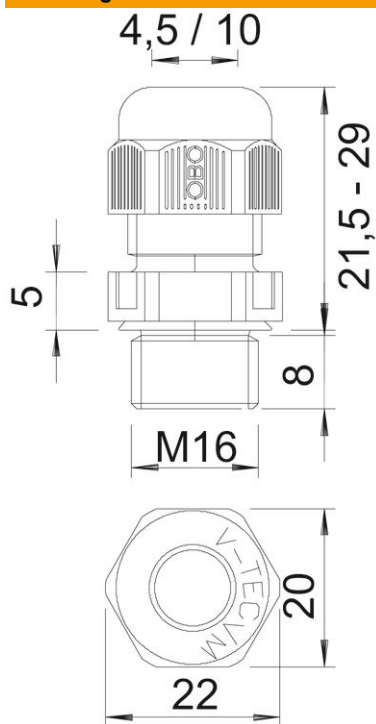

### Stamgegevens

Artikelnummer	2022845
Type	V-TEC VM16 SGR
Omschrijving 1	Wartel
Omschrijving 2	vol metrisch
Fabrikant	OBO
Dimensie	M16
Kleur	zilvergrijs; RAL 7001
Materiaal	Polyamide
Kleinste verkoop-eenheid	50
Eenheid van hoeveelheid	Stuk
Gewicht	0,638 kg
Eenheid gewicht	kg/100 st.

# Technisch specificatieblad

Dopmoer kabelwartel, metrisch schroefdraad, zilvergrijs

Artikelnummer: 2022845

## Afmetingen

Afmeting e	22 mm
Afmeting L max.	29 mm
Afmeting L min.	21,5 mm
Maat L1	8 mm
Maat L2	5 mm

## Technische gegevens

Met borgmoer	nee
Slagvast	nee
Sleutelwijdte	20
Beschermingsgraad	IP68
Zeskant hoekmaat	22 mm
Deelbare wartel	nee
Temperatuurbereik max.	65 °C
Temperatuurbereik min.	-20 °C
Treklastingsmogelijkheid	ja