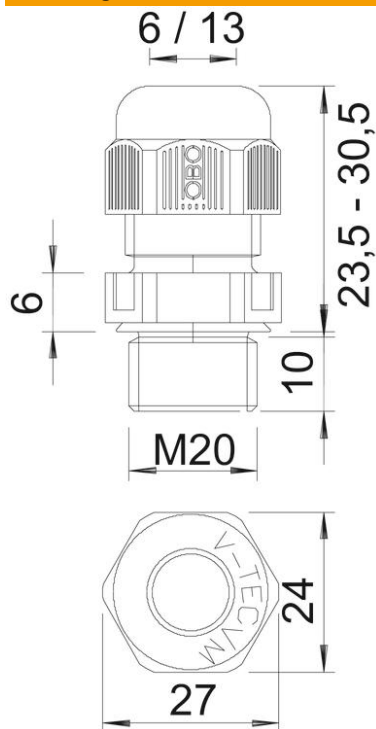

### Stamgegevens

Artikelnummer	2022847
Type	V-TEC VM20 SGR
Omschrijving 1	Wartel
Omschrijving 2	vol metrisch
Fabrikant	OBO
Dimensie	M20
Kleur	zilvergrijs; RAL 7001
Materiaal	Polyamide
Kleinste verkoop-eenheid	50
Eenheid van hoeveelheid	Stuk
Gewicht	0,856 kg
Eenheid gewicht	kg/100 st.

# Technisch specificatieblad

Dopmoer kabelwartel, metrisch schroefdraad, zilvergrijs

Artikelnummer: 2022847

## Afmetingen

Afmeting e	27 mm
Afmeting L max.	30,5 mm
Afmeting L min.	23,5 mm
Maat L1	10 mm
Maat L2	6 mm

## Technische gegevens

Met borgmoer	nee
Slagvast	nee
Sleutelwijdte	24
Beschermingsgraad	IP68
Zeskant hoekmaat	27 mm
Deelbare wartel	nee
Temperatuurbereik max.	65 °C
Temperatuurbereik min.	-20 °C
Treklastingsmogelijkheid	ja