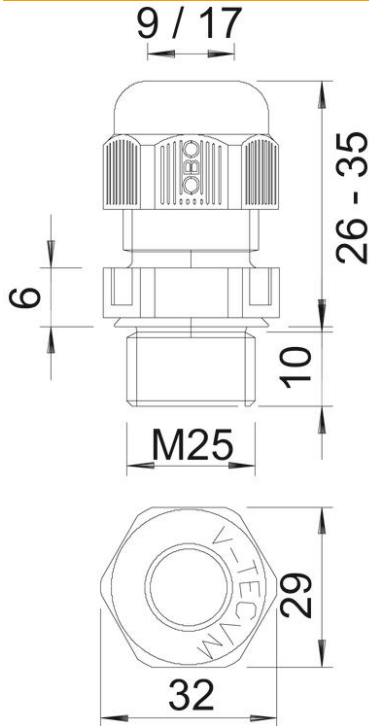

Toepassingen: van particuliere woonhuizen met kabeldozen tot industriële toepassingen in de verdeelkast.

Temperatuurbereik: -20° C tot +65° C.

PA Polyamide

Stamgegevens

Artikelnummer	2022849
Type	V-TEC VM25 SGR
Omschrijving 1	Wartel
Omschrijving 2	vol metrisch
Fabrikant	OBO
Dimensie	M25
Kleur	zilvergrijs; RAL 7001
Materiaal	Polyamide
Kleinste verkoop-eenheid	25
Eenheid van hoeveelheid	Stuk
Gewicht	1,36 kg
Eenheid gewicht	kg/100 st.

Technisch specificatieblad

Dopmoer kabelwartel, metrisch schroefdraad, zilvergrijs

Artikelnummer: 2022849

Afmetingen

Afmeting e	32 mm
Afmeting L max.	35 mm
Afmeting L min.	26 mm
Maat L1	10 mm
Maat L2	6 mm

Technische gegevens

Soort afdichting	Dichtring
Uitvoering	Recht
Doorbuigbescherming	nee
Afdichtbereik D max.	17 mm
Afdichtbereik D min.	9 mm
Explosiebeveiligd	nee
Wartel voor platte kabel	nee
Vlambestendig	volgens VDE 0471/DIN 695 deel 2-1, testtemperatuur 650°C
Voor Ex-zone	zonder
voor Ex-zone gas	zonder
voor Ex-zone stof	zonder
Schroefdraad	M25 x 1,5
Soort schroefdraad	Metrisch
Lengte schroefdraad	10 mm
Nominale schroefdraadmaat	25
Spoed	1,5 mm
Glasvezelversterkt	nee
Halogeenvrij	ja
Instabiel draaimoment	5 Nm
Categorie van de slagbelasting	3
Categorie van de trekbelasting	A
Meervoudig dichtingsinzetstuk	nee

Technisch specificatieblad

Dopmoer kabelwartel, metrisch schroefdraad, zilvergrijs

Artikelnummer: 2022849

Technische gegevens

Met borgmoer	nee
Slagvast	nee
Sleutelwijdte	29
Beschermingsgraad	IP68
Zeskant hoekmaat	32 mm
Deelbare wartel	nee
Temperatuurbereik max.	65 °C
Temperatuurbereik min.	-20 °C
Treklastingsmogelijkheid	ja