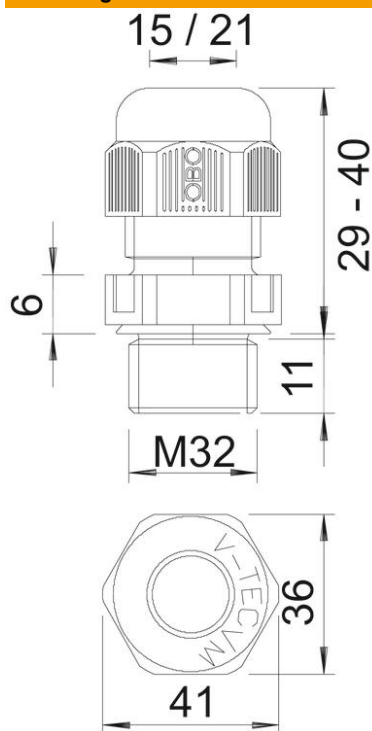

Toepassingen: van particuliere woonhuizen met kabeldozen tot industriële toepassingen in de verdeelkast.

Temperatuurbereik: -20° C tot +65° C.

PA Polyamide

Stamgegevens

Artikelnummer	2022851
Type	V-TEC VM32 SGR
Omschrijving 1	Wartel
Omschrijving 2	vol metrisch
Fabrikant	OBO
Dimensie	M32
Kleur	zilvergrijs; RAL 7001
Materiaal	Polyamide
Kleinste verkoop-eenheid	20
Eenheid van hoeveelheid	Stuk
Gewicht	2,23 kg
Eenheid gewicht	kg/100 st.

Technisch specificatieblad

Dopmoer kabelwartel, metrisch schroefdraad, zilvergrijs

Artikelnummer: 2022851

Afmetingen

Afmeting e	41 mm
Afmeting L max.	40 mm
Afmeting L min.	29 mm
Maat L1	11 mm
Maat L2	6 mm

Technische gegevens

Soort afdichting	Dichtring
Uitvoering	Recht
Doorbuigbescherming	nee
Afdichtbereik D max.	21 mm
Afdichtbereik D min.	15 mm
Explosiebeveiligd	nee
Wartel voor platte kabel	nee
Vlambestendig	volgens VDE 0471/DIN 695 deel 2-1, testtemperatuur 650°C
Voor Ex-zone	zonder
voor Ex-zone gas	zonder
voor Ex-zone stof	zonder
Schroefdraad	M32 x 1,5
Soort schroefdraad	Metrisch
Lengte schroefdraad	11 mm
Nominale schroefdraadmaat	32
Spoed	1,5 mm
Glasvezelversterkt	nee
Halogeenvrij	ja
Instabiel draaimoment	7,5 Nm
Categorie van de slagbelasting	4
Categorie van de trekbelasting	A
Meervoudig dichtingsinzetstuk	nee

Technisch specificatieblad

Dopmoer kabelwartel, metrisch schroefdraad, zilvergrijs

Artikelnummer: 2022851

Technische gegevens

Met borgmoer	nee
Slagvast	nee
Sleutelwijdte	36
Beschermingsgraad	IP68
Zeskant hoekmaat	41 mm
Deelbare wartel	nee
Temperatuurbereik max.	65 °C
Temperatuurbereik min.	-20 °C
Treklastingsmogelijkheid	ja