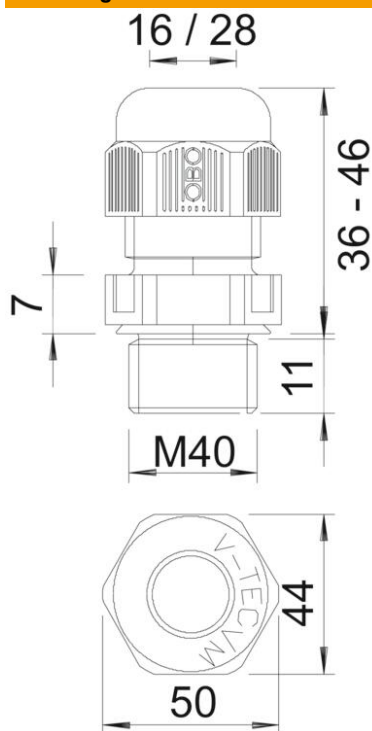

### Stamgegevens

Artikelnummer	2022853
Type	V-TEC VM40 SGR
Omschrijving 1	Wartel
Omschrijving 2	vol metrisch
Fabrikant	OBO
Dimensie	M40
Kleur	zilvergrijs; RAL 7001
Materiaal	Polyamide
Kleinste verkoop-eenheid	10
Eenheid van hoeveelheid	Stuk
Gewicht	3,467 kg
Eenheid gewicht	kg/100 st.

## Afmetingen

Afmeting e	50 mm
Afmeting L max.	46 mm
Afmeting L min.	36 mm
Maat L1	11 mm
Maat L2	7 mm

## Technische gegevens

Soort afdichting	Dichtring
Uitvoering	Recht
Doorbuigbescherming	nee
Afdichtbereik D max.	28 mm
Afdichtbereik D min.	16 mm
Explosiebeveiligd	nee
Wartel voor platte kabel	nee
Vlambestendig	volgens VDE 0471/DIN 695 deel 2-1, testtemperatuur 650°C
Voor Ex-zone	zonder
voor Ex-zone gas	zonder
voor Ex-zone stof	zonder
Schroefdraad	M40 x 1,5
Soort schroefdraad	Metrisch
Lengte schroefdraad	11 mm
Nominale schroefdraadmaat	40
Spoed	1,5 mm
Glasvezelversterkt	nee
Halogeenvrij	ja
Instabiel draaimoment	10 Nm
Categorie van de slagbelasting	4
Categorie van de trekbelasting	A
Meervoudig dichtingsinzetstuk	nee

## Technische gegevens

Met borgmoer	nee
Slagvast	nee
Sleutelwijdte	44
Beschermingsgraad	IP68
Zeskant hoekmaat	50 mm
Deelbare wartel	nee
Temperatuurbereik max.	65 °C
Temperatuurbereik min.	-20 °C
Treklastingsmogelijkheid	ja