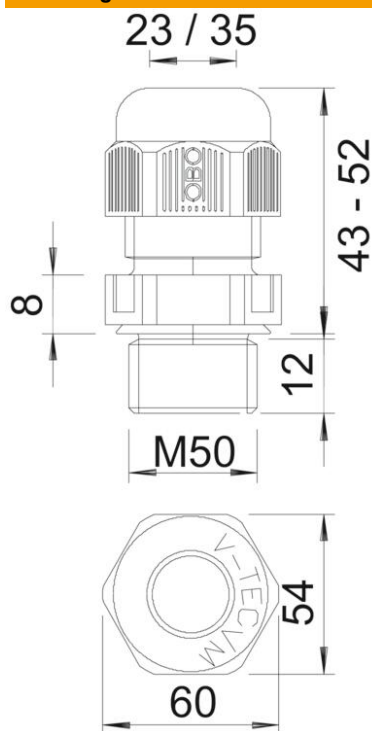

Toepassingen: van particuliere woonhuizen met kabeldozen tot industriële toepassingen in de verdeelkast.

Temperatuurbereik: -20° C tot +65° C.

PA Polyamide

Stamgegevens

Artikelnummer	2022855
Type	V-TEC VM50 SGR
Omschrijving 1	Wartel
Omschrijving 2	vol metrisch
Fabrikant	OBO
Dimensie	M50
Kleur	zilvergrijs; RAL 7001
Materiaal	Polyamide
Kleinste verkoop-eenheid	5
Eenheid van hoeveelheid	Stuk
Gewicht	5,466 kg
Eenheid gewicht	kg/100 st.

Technisch specificatieblad

Dopmoer kabelwartel, metrisch schroefdraad, zilvergrijs

Artikelnummer: 2022855

Afmetingen

Afmeting e	60 mm
Afmeting L max.	52 mm
Afmeting L min.	43 mm
Maat L1	12 mm
Maat L2	8 mm

Technische gegevens

Soort afdichting	Dichtring
Uitvoering	Recht
Doorbuigbescherming	nee
Afdichtbereik D max.	35 mm
Afdichtbereik D min.	23 mm
Explosiebeveiligd	nee
Wartel voor platte kabel	nee
Vlambestendig	volgens VDE 0471/DIN 695 deel 2-1, testtemperatuur 650°C
Voor Ex-zone	zonder
voor Ex-zone gas	zonder
voor Ex-zone stof	zonder
Schroefdraad	M50 x 1,5
Soort schroefdraad	Metrisch
Lengte schroefdraad	12 mm
Nominale schroefdraadmaat	50
Spoed	1,5 mm
Glasvezelversterkt	nee
Halogeenvrij	ja
Instabiel draaimoment	12 Nm
Categorie van de slagbelasting	4
Categorie van de trekbelasting	A
Meervoudig dichtingsinzetstuk	nee

Technisch specificatieblad

Dopmoer kabelwartel, metrisch schroefdraad, zilvergrijs

Artikelnummer: 2022855

Technische gegevens

Met borgmoer	nee
Slagvast	nee
Sleutelwijdte	54
Beschermingsgraad	IP68
Zeskant hoekmaat	60 mm
Deelbare wartel	nee
Temperatuurbereik max.	65 °C
Temperatuurbereik min.	-20 °C
Treklastingsmogelijkheid	ja