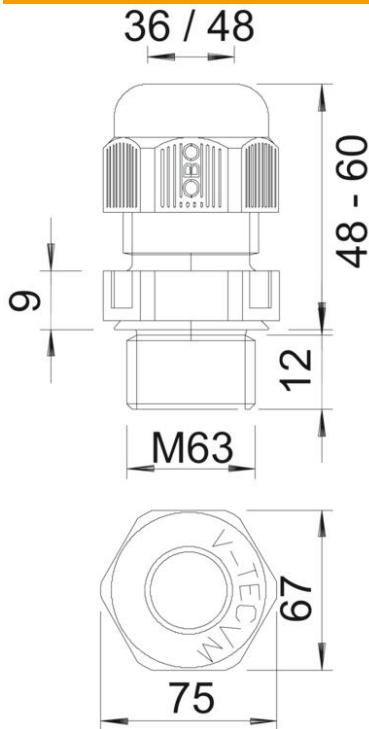

Toepassingen: van particuliere woonhuizen met kabeldozen tot industriële toepassingen in de verdeelkast.

Temperatuurbereik: -20° C tot +65° C.

PA Polyamide

Stamgegevens

Artikelnummer	2022857
Type	V-TEC VM63 SGR
Omschrijving 1	Wartel
Omschrijving 2	vol metrisch
Fabrikant	OBO
Dimensie	M63
Kleur	zilvergrijs; RAL 7001
Materiaal	Polyamide
Kleinste verkoop-eenheid	5
Eenheid van hoeveelheid	Stuk
Gewicht	8,306 kg
Eenheid gewicht	kg/100 st.

Technisch specificatieblad

Dopmoerwartel, metrisch schroefdraad, zilvergrijs

Artikelnummer: 2022857

Afmetingen

Afmeting e	75 mm
Afmeting L max.	60 mm
Afmeting L min.	48 mm
Maat L1	12 mm
Maat L2	9 mm

Technische gegevens

Soort afdichting	Dichtring
Uitvoering	Recht
Doorbuigbescherming	nee
Afdichtbereik D max.	48 mm
Afdichtbereik D min.	36 mm
Explosiebeveiligd	nee
Wartel voor platte kabel	nee
Vlambestendig	volgens VDE 0471/DIN 695 deel 2-1, testtemperatuur 650°C
Voor Ex-zone	zonder
voor Ex-zone gas	zonder
voor Ex-zone stof	zonder
Schroefdraad	M63 x 1,5
Soort schroefdraad	Metrisch
Lengte schroefdraad	12 mm
Nominale schroefdraadmaat	63
Spoed	1,5 mm
Glasvezelversterkt	nee
Halogeenvrij	ja
Instabiel draaimoment	15 Nm
Categorie van de slagbelasting	4
Categorie van de trekbelasting	A
Meervoudig dichtingsinzetstuk	nee

Technisch specificatieblad

Dopmoerwartel, metrisch schroefdraad, zilvergrijs

Artikelnummer: 2022857

Technische gegevens

Met borgmoer	nee
Slagvast	nee
Sleutelwijdte	67
Beschermingsgraad	IP68
Zeskant hoekmaat	75 mm
Deelbare wartel	nee
Temperatuurbereik max.	65 °C
Temperatuurbereik min.	-20 °C
Treklastingsmogelijkheid	ja