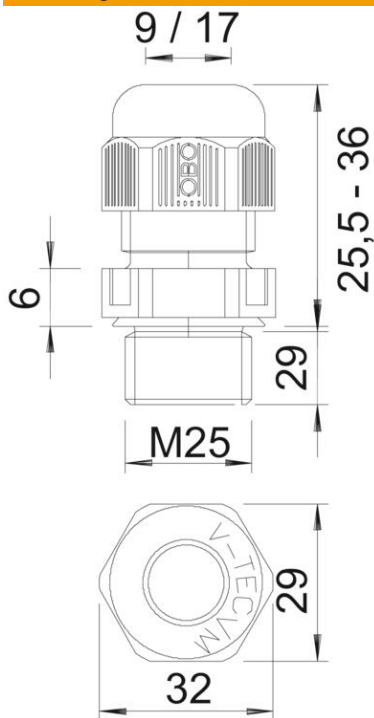

## Stamgegevens

Artikelnummer	2022949
Type	V-TEC VM L25 LGR
Omschrijving 1	Wartel
Omschrijving 2	met lange tap, vol metrisch
Fabrikant	OBO
Dimensie	M25
Kleur	lichtgrijs; RAL 7035
Materiaal	Polyamide
Kleinste verkoop-eenheid	25
Eenheid van hoeveelheid	Stuk
Gewicht	1,597 kg
Eenheid gewicht	kg/100 st.

## Afmetingen

Afmeting e	32 mm
Afmeting L max.	36 mm
Afmeting L min.	25,5 mm
Maat L1	15 mm
Maat L2	6 mm

## Technische gegevens

Soort afdichting	Dichtring
Uitvoering	Recht
Doorbuigbescherming	nee
Afdichtbereik D max.	17 mm
Afdichtbereik D min.	9 mm
Explosiebeveiligd	nee
Wartel voor platte kabel	nee
Vlambestendig	volgens VDE 0471/DIN 695 deel 2-1, testtemperatuur 650°C
Voor Ex-zone	zonder
voor Ex-zone gas	zonder
voor Ex-zone stof	zonder
Schroefdraad	M25 x 1,5
Soort schroefdraad	Metrisch
Lengte schroefdraad	15 mm
Nominale schroefdraadmaat	25
Spoed	1,5 mm
Glasvezelversterkt	nee
Halogeenvrij	ja
Instabiel draaimoment	5 Nm
Categorie van de slagbelasting	3
Categorie van de trekbelasting	A
Meervoudig dichtingsinzetstuk	nee

## Technische gegevens

Met borgmoer	nee
Slagvast	nee
Sleutelwijdte	29
Beschermingsgraad	IP68
Zeskant hoekmaat	32 mm
Deelbare wartel	nee
Temperatuurbereik max.	65 °C
Temperatuurbereik min.	-20 °C
Treklastingsmogelijkheid	ja