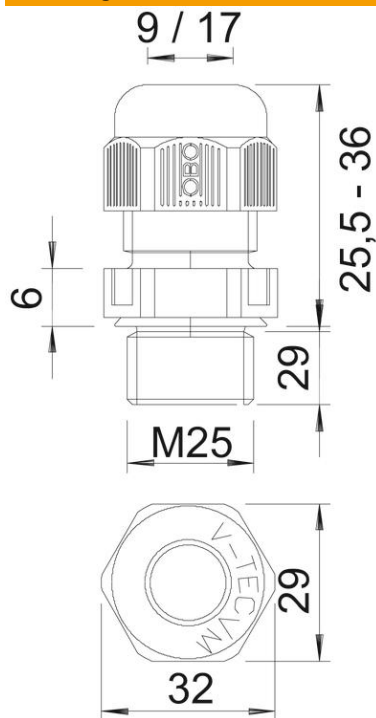

### Stamgegevens

|                          |                             |
|--------------------------|-----------------------------|
| Artikelnummer            | 2022928                     |
| Type                     | V-TEC VM L25 SGR            |
| Omschrijving 1           | Wartel                      |
| Omschrijving 2           | met lange tap, vol metrisch |
| Fabrikant                | OBO                         |
| Dimensie                 | M25                         |
| Kleur                    | zilvergrijs; RAL 7001       |
| Materiaal                | Polyamide                   |
| Kleinste verkoop-eenheid | 25                          |
| Eenheid van hoeveelheid  | Stuk                        |
| Gewicht                  | 1,597 kg                    |
| Eenheid gewicht          | kg/100 st.                  |

# Technisch specificatieblad

Wartel, metrische schroefdraad lang, zilvergrijs

Artikelnummer: 2022928

## Afmetingen

|                 |         |
|-----------------|---------|
| Afmeting e      | 32 mm   |
| Afmeting L max. | 36 mm   |
| Afmeting L min. | 25,5 mm |
| Maat L1         | 15 mm   |
| Maat L2         | 6 mm    |