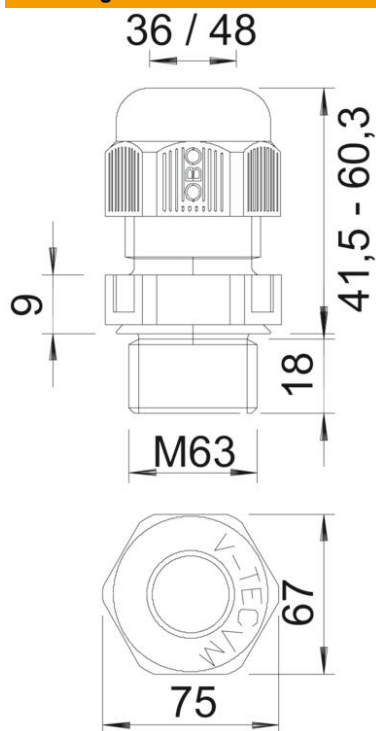

PA Polyamide

Stamgegevens

| | |
|--------------------------|-----------------------------|
| Artikelnummer | 2022957 |
| Type | V-TEC VM L63 LGR |
| Omschrijving 1 | Wartel |
| Omschrijving 2 | met lange tap, vol metrisch |
| Fabrikant | OBO |
| Dimensie | M63 |
| Kleur | lichtgrijs; RAL 7035 |
| Materiaal | Polyamide |
| Kleinste verkoop-eenheid | 5 |
| Eenheid van hoeveelheid | Stuk |
| Gewicht | 7,39 kg |
| Eenheid gewicht | kg/100 st. |

Technisch specificatieblad

Wartel, metrische schroefdraad, lang, lichtgrijs

Artikelnummer: 2022957

Afmetingen

| | |
|-----------------|---------|
| Afmeting e | 75 mm |
| Afmeting L max. | 60,3 mm |
| Afmeting L min. | 41,5 mm |
| Maat L1 | 18 mm |
| Maat L2 | 9 mm |

Technische gegevens

| | |
|--------------------------------|--|
| Soort afdichting | Dichtring |
| Uitvoering | Recht |
| Doorbuigbescherming | nee |
| Afdichtbereik D max. | 48 mm |
| Afdichtbereik D min. | 36 mm |
| Explosiebeveiligd | nee |
| Wartel voor platte kabel | nee |
| Vlambestendig | volgens VDE 0471/DIN 695 deel 2-1, testtemperatuur 650°C |
| Voor Ex-zone | zonder |
| voor Ex-zone gas | zonder |
| voor Ex-zone stof | zonder |
| Schroefdraad | M63 x 1,5 |
| Soort schroefdraad | Metrisch |
| Lengte schroefdraad | 18 mm |
| Nominale schroefdraadmaat | 63 |
| Spoed | 1,5 mm |
| Glasvezelversterkt | nee |
| Halogeenvrij | ja |
| Instabiel draaimoment | 12 Nm |
| Categorie van de slagbelasting | 4 |
| Categorie van de trekbelasting | A |
| Meervoudig dichtingsinzetstuk | nee |

Technisch specificatieblad

Wartel, metrische schroefdraad, lang, lichtgrijs

Artikelnummer: 2022957

Technische gegevens

| | |
|--------------------------|--------|
| Met borgmoer | nee |
| Slagvast | nee |
| Sleutelwijdte | 68 |
| Beschermingsgraad | IP68 |
| Zeskant hoekmaat | 75 mm |
| Deelbare wartel | nee |
| Temperatuurbereik max. | 65 °C |
| Temperatuurbereik min. | -20 °C |
| Treklastingsmogelijkheid | ja |