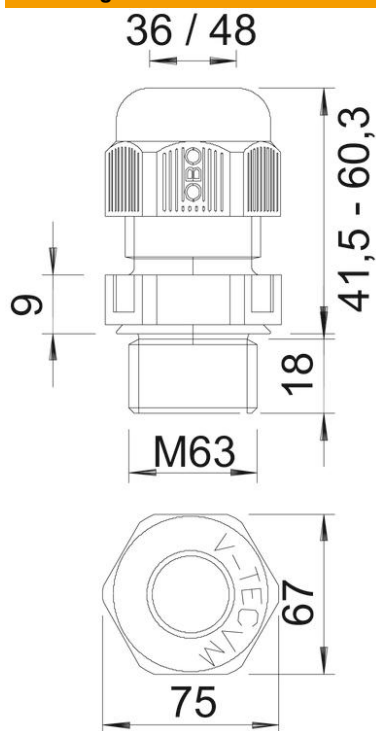

PA Polyamide

Stamgegevens

| | |
|--------------------------|-----------------------------|
| Artikelnummer | 2022937 |
| Type | V-TEC VM L63 SGR |
| Omschrijving 1 | Wartel |
| Omschrijving 2 | met lange tap, vol metrisch |
| Fabrikant | OBO |
| Dimensie | M63 |
| Kleur | zilvergrijs; RAL 7001 |
| Materiaal | Polyamide |
| Kleinste verkoop-eenheid | 5 |
| Eenheid van hoeveelheid | Stuk |
| Gewicht | 7,39 kg |
| Eenheid gewicht | kg/100 st. |

Technisch specificatieblad

Wartel, metrische schroefdraad lang, zilvergrijs

Artikelnummer: 2022937

Afmetingen

| | |
|-----------------|---------|
| Afmeting e | 75 mm |
| Afmeting L max. | 60,3 mm |
| Afmeting L min. | 41,5 mm |
| Maat L1 | 18 mm |
| Maat L2 | 9 mm |

Technische gegevens

| | |
|--------------------------------|--|
| Soort afdichting | Dichtring |
| Uitvoering | Recht |
| Doorbuigbescherming | nee |
| Afdichtbereik D max. | 48 mm |
| Afdichtbereik D min. | 36 mm |
| Explosiebeveiligd | nee |
| Wartel voor platte kabel | nee |
| Vlambestendig | volgens VDE 0471/DIN 695 deel 2-1, testtemperatuur 650°C |
| Voor Ex-zone | zonder |
| voor Ex-zone gas | zonder |
| voor Ex-zone stof | zonder |
| Schroefdraad | M63 x 1,5 |
| Soort schroefdraad | Metrisch |
| Lengte schroefdraad | 18 mm |
| Nominale schroefdraadmaat | 63 |
| Spoed | 1,5 mm |
| Glasvezelversterkt | nee |
| Halogeenvrij | ja |
| Instabiel draaimoment | 12 Nm |
| Categorie van de slagbelasting | 4 |
| Categorie van de trekbelasting | A |
| Meervoudig dichtingsinzetstuk | nee |

Technisch specificatieblad

Wartel, metrische schroefdraad lang, zilvergrijs

Artikelnummer: 2022937

Technische gegevens

| | |
|--------------------------|--------|
| Met borgmoer | nee |
| Slagvast | nee |
| Sleutelwijdte | 68 |
| Beschermingsgraad | IP68 |
| Zeskant hoekmaat | 75 mm |
| Deelbare wartel | nee |
| Temperatuurbereik max. | 65 °C |
| Temperatuurbereik min. | -20 °C |
| Treklastingsmogelijkheid | ja |