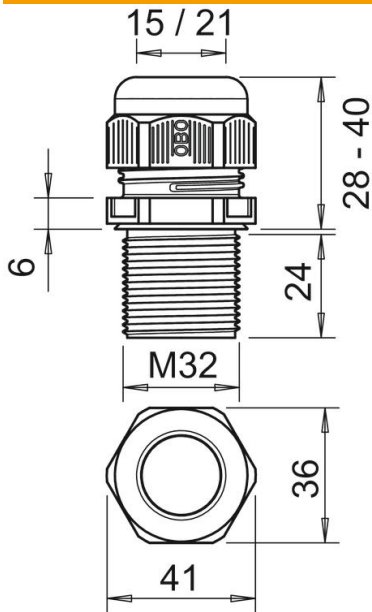

PA Polyamide

Stamgegevens

| | |
|--------------------------|-----------------------|
| Artikelnummer | 2022991 |
| Type | V-TEC VM LL32 SW |
| Omschrijving 1 | Wartel |
| Omschrijving 2 | volmetrisch lang 24mm |
| Fabrikant | OBO |
| Dimensie | M32 |
| Kleur | zwart |
| Materiaal | Polyamide |
| Kleinste verkoop-eenheid | 20 |
| Eenheid van hoeveelheid | Stuk |
| Gewicht | 2,2 kg |
| Eenheid gewicht | kg/100 st. |

Technisch specificatieblad

Wartelsysteem, metrische schroefdraad extra lang, zwart

Artikelnummer: 2022991

Afmetingen

| | |
|-----------------|-------|
| Afmeting e | 41 mm |
| Afmeting L max. | 40 mm |
| Afmeting L min. | 28 mm |
| Maat L1 | 24 mm |
| Maat L2 | 6 mm |

Technische gegevens

| | |
|--------------------------------|--|
| Soort afdichting | Dichtring |
| Uitvoering | Recht |
| Doorbuigbescherming | nee |
| Afdichtbereik D max. | 21 mm |
| Afdichtbereik D min. | 15 mm |
| Explosiebeveiligd | nee |
| Wartel voor platte kabel | nee |
| Vlambestendig | volgens VDE 0471/DIN 695 deel 2-1, testtemperatuur 650°C |
| Voor Ex-zone | zonder |
| voor Ex-zone gas | zonder |
| voor Ex-zone stof | zonder |
| Schroefdraad | M32 x 1,5 |
| Soort schroefdraad | Metrisch |
| Lengte schroefdraad | 24 mm |
| Nominale schroefdraadmaat | 32 |
| Spoed | 1,8 mm |
| Glasvezelversterkt | nee |
| Halogeenvrij | ja |
| Instabiel draaimoment | 7,5 Nm |
| Categorie van de slagbelasting | 4 |
| Categorie van de trekbelasting | A |
| Meervoudig dichtingsinzetstuk | nee |
| Met borgmoer | nee |
| Slagvast | nee |
| Sleutelwijdte | 36 |
| Beschermingsgraad | IP68 |
| Zeskant hoekmaat | 41 mm |

Technisch specificatieblad

Wartelsysteem, metrische schroefdraad extra lang, zwart

Artikelnummer: 2022991

Technische gegevens

| | |
|--------------------------|--------|
| Deelbare wartel | nee |
| Temperatuurbereik max. | 65 °C |
| Temperatuurbereik min. | -20 °C |
| Treklastingsmogelijkheid | ja |