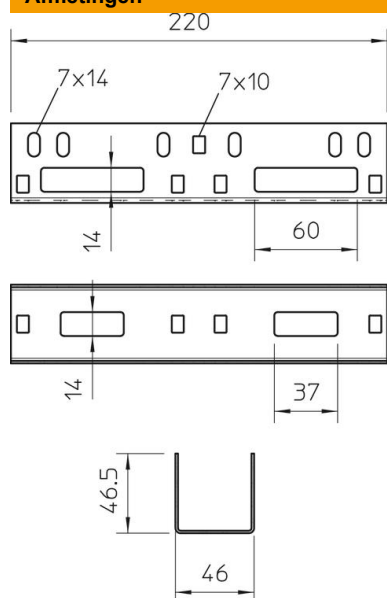

### Stamgegevens

Artikelnummer	6066615
Omschrijving 1	Koppelplaat
Omschrijving 2	binnenlig. verbinder,AZ kanaal
Fabrikant	OBO
Dimensie	45x45x220
Materiaal	Staal
Oppervlak	bandverzinkt
Oppervlaktenorm	DIN EN 10346
Kleinste verkoop-eenheid	25
Eenheid van hoeveelheid	Stuk
Gewicht	27,1 kg
Eenheid gewicht	kg/100 st.

# Technisch specificatieblad

### Afmetingen

Afmetingen	45x45x220
Breedte	45 mm
Hoogte	45 mm
Plaatdikte	1,5 mm