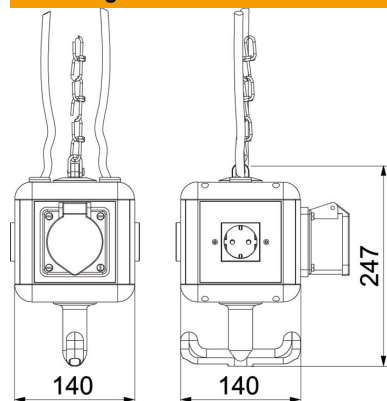

Technisch specificatieblad

Voedingseenheid VH-4, 3x contactdoos met randaarde, 1x
CEE 16 A
Artikelnummer: 6109804

Behuizing uitgerust en voorbedraadt met ophangoog, greephaken en 4 afdekplaten.

Uitgerust als volgt:

3 x 1-voudige contactdoos met randaarde 16 A/250 V met verhoogde aanraakveiligheid, op een wisselspanningscircuit voorbedraad, aansluiting via 1 x klem 3-polig, 1 x CEE-contactdoos 16A/415 V, met scheidingschot voor scheidingsstroomcircuits.

PA Polyamide

Stamgegevens

Artikelnummer	6109804
Type	VH-4 3SD1C16
Omschrijving 1	Voedingseenheid
Omschrijving 2	IP20, greep, uitrusting
Fabrikant	OBO
Dimensie	140x140x252
Kleur	grafietzwart, RAL 9011
Materiaal	Polyamide
Kleinste verkoop-eenheid	1
Eenheid van hoeveelheid	Stuk
Gewicht	115,7 kg
Eenheid gewicht	kg/100 st.

Technisch specificatieblad

Voedingseenheid VH-4, 3x contactdoos met randaarde, 1x
CEE 16 A

Artikelnummer: 6109804

Afmetingen

Breedte	140 mm
Hoogte	247 mm

Technische gegevens

Aantal SCHUKO-contactdozen	3
CEE-contactdoos - 125 A.	zonder
CEE-contactdoos - 16 A.	1x16A5p400V
CEE-contactdoos - 32 A.	zonder
CEE-contactdoos - 63 A.	zonder
Voeding/aansluitmogelijkheid	Overige
Aardlekschakelaar	zonder
Gebruik	ophangbaar
Militaire uitvoering	nee
Beschermingsgraad	IP20
Andere inbouwelementen en/of lege plaatsen	0
Diepe	196 mm
Aantal CEE-contactdozen	1
Aantal persluchtaansluitingen	0