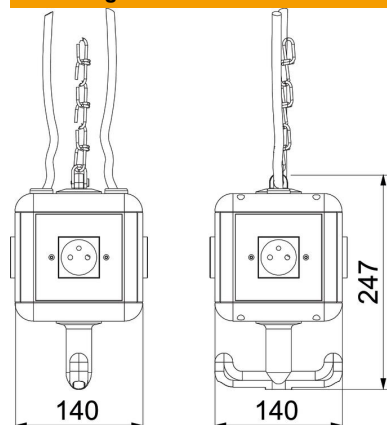

Technisch specificatieblad

HoverCube VH-4, 4 x contactdoos met aardingspen

Artikelnummer: 6109806

Behuizing uitgerust en voorbedraadt met ophangoog, greephaken en 4 afdekplaten.

Uitgerust als volgt:

4 x 1-voudige contactdoos met aardingspen 16 A/250 V met verhoogde aanraakingsveiligheid, op twee wisselspanningscircuits voorbedraad, aansluiting via 2 x klemmen 3-polig, met scheidingschot voor scheiding stroomcircuits.

PA Polyamide

Stamgegevens

Artikelnummer	6109806
Type	VH-4 4SF
Omschrijving 1	Voedingseenheid
Omschrijving 2	IP20, greep, NF-uitrusting
Fabrikant	OBO
Dimensie	140x140x232
Kleur	grafietzwart, RAL 9011
Materiaal	Polyamide
Kleinste verkoop-eenheid	1
Eenheid van hoeveelheid	Stuk
Gewicht	95 kg
Eenheid gewicht	kg/100 st.

Technisch specificatieblad

HoverCube VH-4, 4 x contactdoos met aardingspen

Artikelnummer: 6109806

Afmetingen

Breedte	140 mm
Hoogte	247 mm

Technische gegevens

Aantal SCHUKO-contactdozen	0
CEE-contactdoos - 125 A.	zonder
CEE-contactdoos - 16 A.	zonder
CEE-contactdoos - 32 A.	zonder
CEE-contactdoos - 63 A.	zonder
Voeding/aansluitmogelijkheid	Overige
Aardlekschakelaar	zonder
Gebruik	ophangbaar
Militaire uitvoering	nee
Beschermingsgraad	IP20
Andere inbouwelementen en/of lege plaatsen	4
Diepe	140 mm
Aantal CEE-contactdozen	0
Aantal persluchtaansluitingen	0