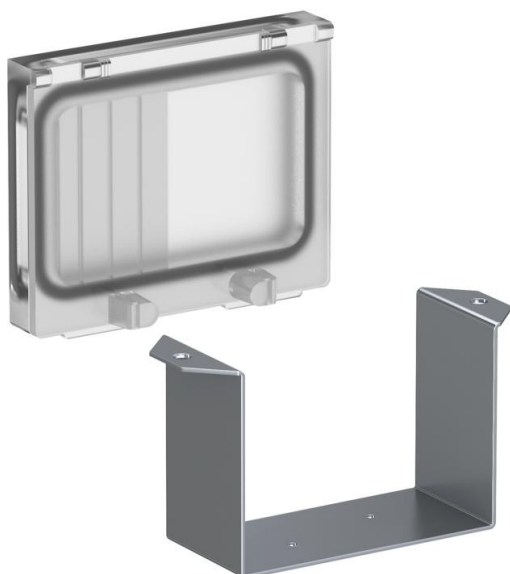

## Constructie voor veiligheidsinstallatie VHF, afdekplaat en draagbeugel

Artikelnummer: 6109850

Afdekking en draagbeugel voor inbouw van veiligheidsapparaten zoals zekering-automaten of aardlekschakelaars tot max. 4 TE.

Opmerking: alleen in combinatie met houders VHF-T1 of VHF-T2 te gebruiken.

CE

### Stamgegevens

Artikelnummer	6109850
Type	VHF-AE4TE
Omschrijving 1	Bouwset beveiligingsinst.
Omschrijving 2	afdekking en draagbeugel
Fabrikant	OBO
Kleinste verkoop-eenheid	1
Eenheid van hoeveelheid	Stuk
Gewicht	12,8 kg
Eenheid gewicht	kg/100 st.