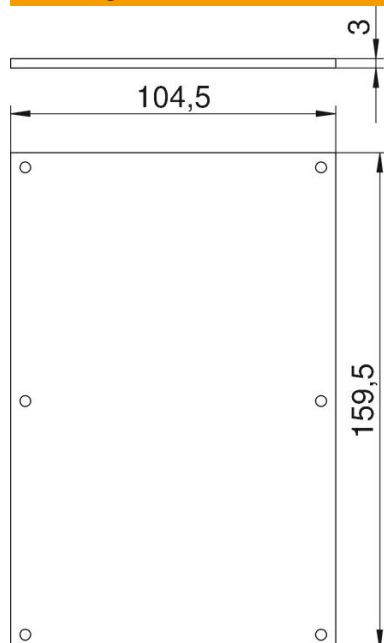

Technisch specificatieblad

Afdekplaat VHF, als blindafdekking

Artikelnummer: 6109868

Afdekplaat als blindafdekking

PVC Polyvinylchloride

Stamgegevens

Artikelnummer	6109868
Type	VHF-P1
Omschrijving 1	Afdekplaat
Omschrijving 2	blind
Fabrikant	OBO
Dimensie	160x105mm
Kleur	koolzaadgeel; RAL 1021
Materiaal	Polyvinylchloride
Kleinste verkoop-eenheid	1
Eenheid van hoeveelheid	Stuk
Gewicht	7 kg
Eenheid gewicht	kg/100 st.

Technisch specificatieblad

Afdekplaat VHF, als blindafdekking

Artikelnummer: 6109868

Afmetingen

Breedte	104,5 mm
Hoogte	159,5 mm

Technische gegevens

Aantal eenheden	0
Type bevestiging	Schroefbaar
Blinddeksel	ja
Halogeenvrij	nee
Installatietechniek	Overige
Beschermingsgraad	IP44