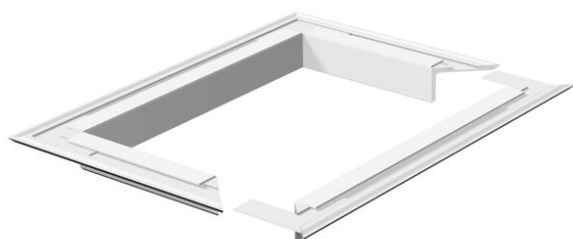

## Plafondplaat voor ISS140110

Artikelnummer: 6290240

Plafondrozet voor een keurige afsluiting van de zuildoosvoer aan het plafond.  
Passend bij energiezuil type ISS140110.

Alu Aluminium

### Stamgegevens

Artikelnummer	6290240
Type	WAG140110RW
Omschrijving 1	Wandrozet
Fabrikant	OBO
Dimensie	207x177
Kleur	zuiver wit; RAL 9010
Materiaal	aluminium
Kleinste verkoop-eenheid	1
Eenheid van hoeveelheid	Stuk
Gewicht	33,2 kg
Eenheid gewicht	kg/100 st.

### Afmetingen

Lengte	207 mm
Breedte	177 mm
Hoogte	33 mm