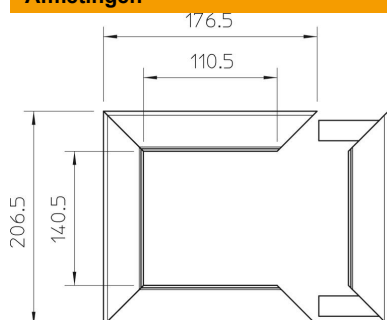

### Stamgegevens

Artikelnummer	6290240
Type	WAG140110RW
Omschrijving 1	Wandrozet
Fabrikant	OBO
Dimensie	207x177
Kleur	zuiver wit; RAL 9010
Materiaal	aluminium
Kleinste verkoop-eenheid	1
Eenheid van hoeveelheid	Stuk
Gewicht	33,2 kg
Eenheid gewicht	kg/100 st.

### Afmetingen

Lengte	207 mm
Breedte	177 mm
Hoogte	33 mm