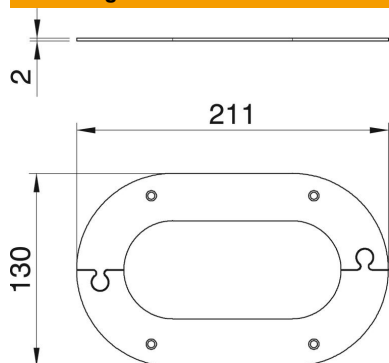

### Stamgegevens

Artikelnummer	6290260
Type	WAG701400
Omschrijving 1	Plafondkap
Omschrijving 2	gesloten
Fabrikant	OBO
Dimensie	211x130x2
Kleur	zuiver wit; RAL 9010
Materiaal	Staal
Kleinste verkoop-eenheid	1
Eenheid van hoeveelheid	Stuk
Gewicht	23,4 kg
Eenheid gewicht	kg/100 st.

### Afmetingen

Lengte	211 mm
Breedte	130 mm
Hoogte	2 mm