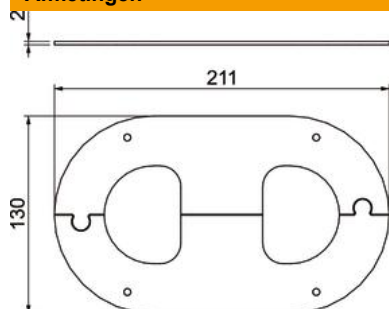

### Stamgegevens

Artikelnummer	6290200
Type	WAG70140TRW
Omschrijving 1	Wandrozet
Omschrijving 2	gesloten
Fabrikant	OBO
Dimensie	211x130x2
Kleur	zuiver wit; RAL 9010
Materiaal	Staal
Kleinste verkoop-eenheid	1
Eenheid van hoeveelheid	Stuk
Gewicht	28,6 kg
Eenheid gewicht	kg/100 st.

### Afmetingen

Lengte	211 mm
Breedte	130 mm
Hoogte	2 mm