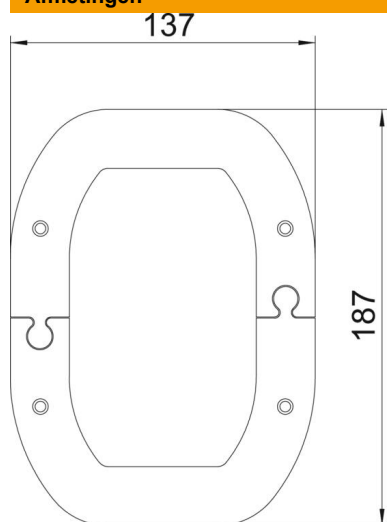

Technisch specificatieblad

Plafondplaat voor ISSDM45R

Artikelnummer: 6290387

Plafondafsluitplaat voor een keurige afsluiting van de zuildoorvoer door het plafond.

St Staal

Stamgegevens

Artikelnummer	6290387
Type	WAGDM45
Omschrijving 1	Plafondrozet
Omschrijving 2	voor ISSDM 45
Fabrikant	OBO
Dimensie	187x137x2
Kleur	zuiver wit; RAL 9010
Materiaal	Staal
Kleinste verkoop-eenheid	1
Eenheid van hoeveelheid	Stuk
Gewicht	46,8 kg
Eenheid gewicht	kg/100 st.

Technisch specificatieblad

Plafondplaat voor ISSDM45R

Artikelnummer: 6290387

Afmetingen

Lengte	187 mm
Breedte	137 mm
Hoogte	2 mm

Technische gegevens

Soort toebehoren	Rozet
Halogeenvrij	ja