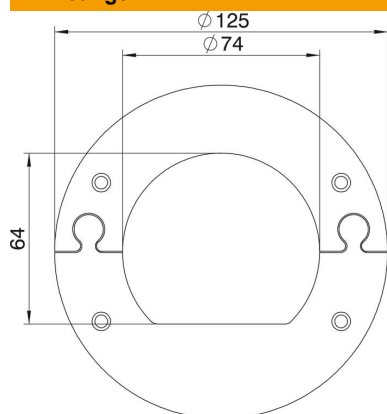

Technisch specificatieblad

Plafondplaat voor ISSRM45

Artikelnummer: 6290264

Plafondrozet gesloten voor een keurige afsluiting van de plafonddoorvoer van de energiezuilen type ISSRM45.

St Staal

Stamgegevens

Artikelnummer	6290264
Type	WAGRM45
Omschrijving 1	Wandrozet
Omschrijving 2	gesloten
Fabrikant	OBO
Dimensie	125x2
Kleur	zuiver wit; RAL 9010
Materiaal	Staal
Kleinste verkoop-eenheid	1
Eenheid van hoeveelheid	Stuk
Gewicht	12,9 kg
Eenheid gewicht	kg/100 st.

Afmetingen

Lengte	125 mm
Breedte	125 mm
Hoogte	2 mm

Technisch specificatieblad

Plafondplaat voor ISSRM45

Artikelnummer: 6290264

Technische gegevens

Soort toebehoren	Rozet
Halogeenvrij	ja