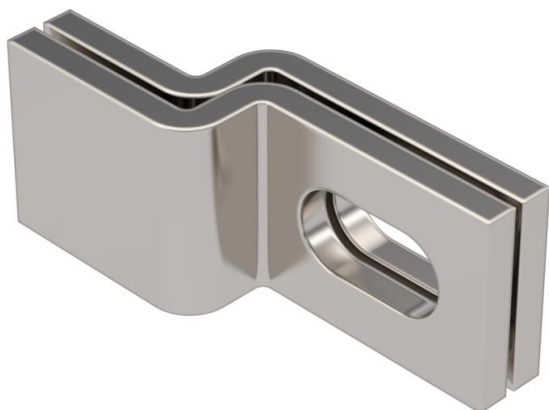

Wandbeugel voor het bevestigen van de lichte kabelladder type SSL op betonnen wanden en metselwerk.

CE

A2 Roestvrij staal 1.4301

2B blank, nabehandeld

Stamgegevens

Artikelnummer	6019668
Type	WB 30 75 A2
Omschrijving 1	Wandbeugel
Omschrijving 2	voor verticale-ladderbevestig.
Fabrikant	OBO
Materiaal	Roestvast staal 1.4301
Oppervlak	blank, nabehandeld
Oppervlakenorm	
Kleinste verkoop-eenheid	10
Eenheid van hoeveelheid	Stuk
Gewicht	18 kg
Eenheid gewicht	kg/100 st.

Technisch specificatieblad

Wandbeugel A2

Artikelnummer: 6019668

Afmetingen

Lengte	75 mm
Breedte	30 mm
Hoogte	19 mm