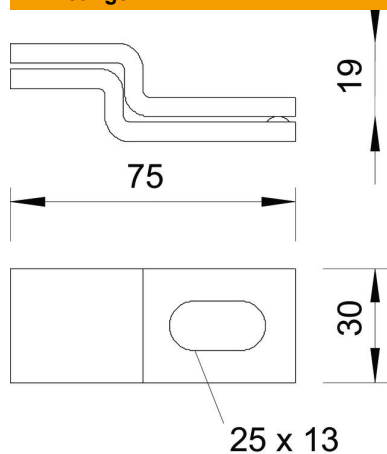

Wandbeugel voor het bevestigen van de lichte kabelladder type SSL op betonnen wanden en metselwerk.

CE

A2 Roestvrij staal 1.4301

2B blank, nabehandeld

Stamgegevens

Artikelnummer	6019668
Type	WB 30 75 A2
Omschrijving 1	Wandbeugel
Omschrijving 2	voor verticale-ladderbevestig.
Fabrikant	OBO
Materiaal	Roestvast staal 1.4301
Oppervlak	blank, nabehandeld
Oppervlakenorm	
Kleinste verkoop-eenheid	10
Eenheid van hoeveelheid	Stuk
Gewicht	18 kg
Eenheid gewicht	kg/100 st.

Technisch specificatieblad

Wandbeugel A2

Artikelnummer: 6019668

Afmetingen

Lengte	75 mm
Breedte	30 mm
Hoogte	19 mm