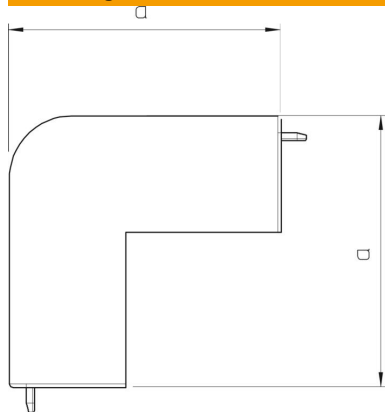

Polycarbonaat/acrylnitriël-butadieen-styrol

Stamgegevens

Artikelnummer	6175626
Type	WDKH-A30045RW
Omschrijving 1	Buitenhoek
Omschrijving 2	halogeenvrij
Fabrikant	OBO
Dimensie	30x45mm
Kleur	zuiver wit; RAL 9010
Materiaal	Polycarbonaat/acrylnitriël-butadieen-styrol
Kleinste verkoop-eenheid	4
Eenheid van hoeveelheid	Stuk
Gewicht	2 kg
Eenheid gewicht	kg/100 st.

Technisch specificatieblad

Buitenhoek, voor kanaal type WDKH 30045

Artikelnummer: 6175626

Afmetingen

Lengte	57 mm
Breedte	45 mm
Hoogte	30 mm
Maat a	57 mm
Maat b	57 mm

Technische gegevens

Uitvoering	Hulpstuk
Type bevestiging	Klikbaar
Functiebehoud	nee
Halogeenvrij	ja
Kanaalhoogte	30 mm
Beschermingsgraad	IP 30
Beschermfolie	nee
Beschermingsgraad IK-code	IK07
zelfblussend	ja
Temperatuurbereik max.	90 °C
Temperatuurbereik min.	-5 °C
Hoekbereik max.	90 mm
Hoekbereik min.	90 mm