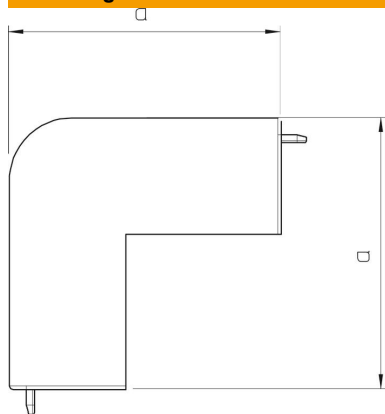

Polycarbonaat/acrylnitriël-butadieen-styrol

Stamgegevens

Artikelnummer	6175630
Type	WDKH-A40060RW
Omschrijving 1	Buithoek
Omschrijving 2	halogeenvrij
Fabrikant	OBO
Dimensie	40x60mm
Kleur	zuiver wit; RAL 9010
Materiaal	Polycarbonaat/acrylnitriël-butadieen-styrol
Kleinste verkoop-eenheid	2
Eenheid van hoeveelheid	Stuk
Gewicht	7,423 kg
Eenheid gewicht	kg/100 st.

Technisch specificatieblad

Buitenhoek, voor kanaal type WDKH 40060

Artikelnummer: 6175630

Afmetingen

Lengte	100 mm
Breedte	60 mm
Hoogte	40 mm
Maat a	45 mm

Technische gegevens

Uitvoering	Hulpstuk
Type bevestiging	Klikbaar
Functiebehoud	nee
Halogeenvrij	ja
Kanaalhoogte min.	60 mm
Kanaalhoogte	40 mm
Beschermingsgraad	IP 30
Beschermfolie	nee
Beschermingsgraad IK-code	IK07
zelfblussend	ja
Temperatuurbereik max.	90 °C
Temperatuurbereik min.	-5 °C
Hoekbereik max.	90 mm
Hoekbereik min.	90 mm