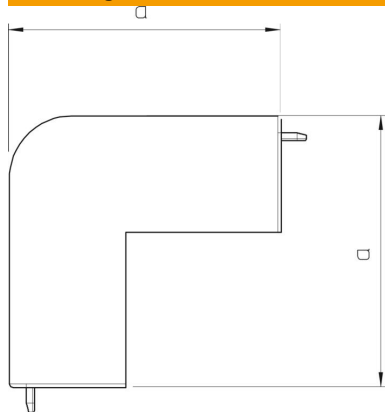

## Stamgegevens

Artikelnummer	6176016
Type	WDKH-A60110LGR
Omschrijving 1	Buitenhoek
Omschrijving 2	halogeenvrij
Fabrikant	OBO
Dimensie	60x110mm
Kleur	lichtgrijs; RAL 7035
Materiaal	Polycarbonaat/acrylnitriël-butadieen-styrol
Kleinste verkoop-eenheid	2
Eenheid van hoeveelheid	Stuk
Gewicht	11,338 kg
Eenheid gewicht	kg/100 st.

# Technisch specificatieblad

Buitenhoek, voor kanaal type WDKH 60110

Artikelnummer: 6176016

## Afmetingen

Lengte	100 mm
Breedte	110 mm
Hoogte	60 mm
Maat a	100 mm